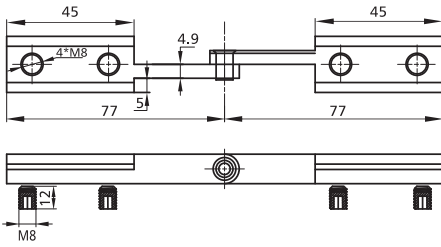

Alu Profile Accessories/Connectors/Pivot Joints

3016-1

3016-2

Slot	Item No.	Material	Finish	PCS/CTN	KGS/CTN	CTN SIZE (mm)
	3016-1	Steel	Zinc Blue	150	16.25	225*170*180
	3016-2	Steel	Zinc Blue	150	18.95	225*170*180