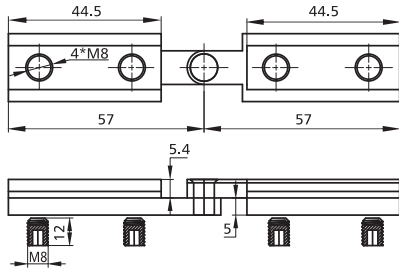

Alu Profile Accessories/Connectors/Pivot Joints

3016-1

3016-2

Slot	Item No.	Material	Finish	PCS/CTN	KGS/CTN	CTN SIZE (mm)
	3016-1	Steel	Zinc Blue	150	16.25	225*170*180
	3016-2	Steel	Zinc Blue	150	18.95	225*170*180