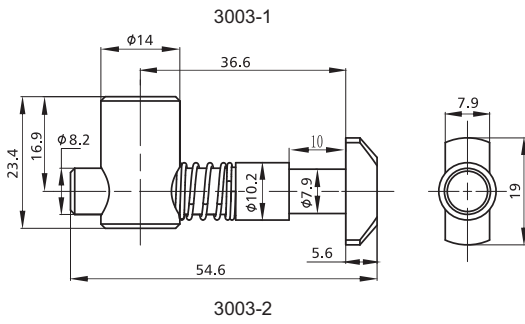

Alu Profile Accessories/Connectors/Bolt Connectors

Slot	Item No.	Material	Finish	PCS/CTN	KGS/CTN	CTN SIZE(mm)
	3003-1	Steel	Zinc Blue	400	17.35	225*170*180
	3003-2	Steel	Zinc Blue	350	15.95	225*170*180
 	3003-3	Steel	Zinc Blue	200	17	225*170*180