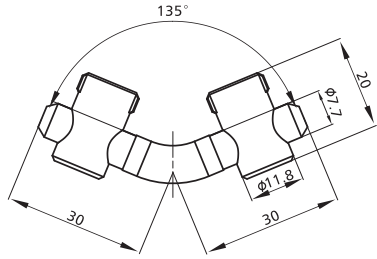

Alu Profile Accessories/Connectors/Bolt Connectors

Slot	Item No.	Material	Finish	PCS/CTN	KGS/CTN	CTN SIZE(mm)
	3003-1	Steel	Zinc Blue	400	17.35	225*170*180
	3003-2	Steel	Zinc Blue	350	15.95	225*170*180
 	3003-3	Steel	Zinc Blue	200	17	225*170*180