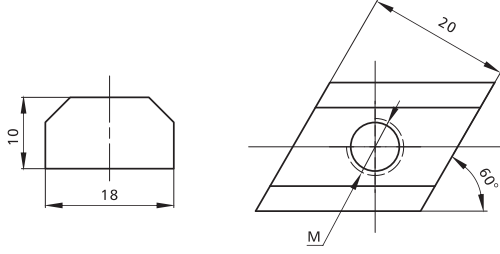

## Nut/Trapezia Nuts

Slot	Item No.	Spec.	Material	Finish	PCS/CTN	KGS/CTN	CTN SIZE(mm)
	2017-4	M8	Steel	Zinc Blue	800	21.5	225*170*180
	2017-6	M12		Zinc Blue	800	18,1	225*170*180