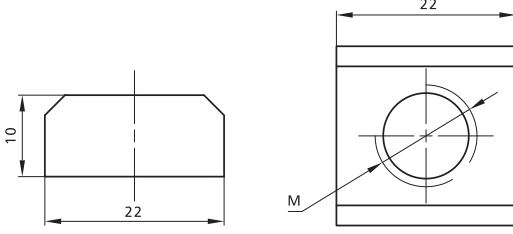

Nut/Trapezia Nuts

Slot	Item No.	Spec.	Material	Finish	PCS/CTN	KGS/CTN	CTN SIZE (mm)
	2058-4	M8	Steel	Zinc Blue	700	22.50	225*170*180
	2058-5	M10	Steel	Zinc Blue	700	21.00	225*170*180
	2058-6	M12	Steel	Zinc Blue	700	19.40	225*170*180
	2058-6SS	M12	SS 304/1.4301	Polished	700	19.40	225*170*180