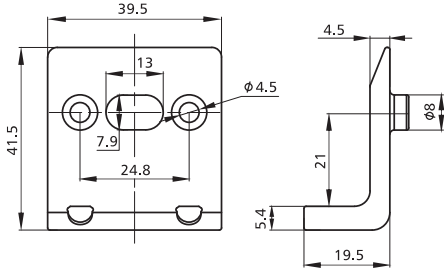

Alu Profile Accessories/Uniblocks

Item No.	Material	Finish	PCS/CTN	KGS/CTN	CTN SIZE (mm)
3015	Nylon	Black	200	2.8	225*170*180