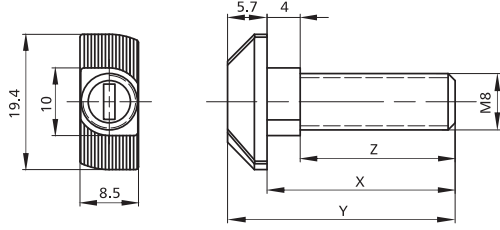

## Bolts & Screws/T Slot Bolt

Slot	Item No.	M	X	Y	Z	PCS/CTN	KGS/CTN	CTN SIZE (mm)
	1009-1	M8	20	25.7	16	1500	18.95	225*170*180
	1009-2	M8	25	30.7	21	1000	14.60	225*170*180
	1009-3	M8	30	35.7	26	1000	15.95	225*170*180