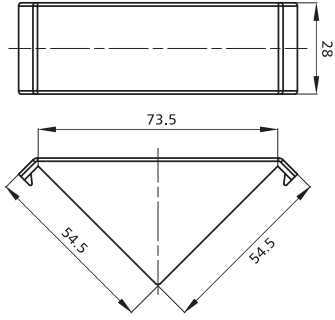

Alu Profile Accessories/Connectors/Angle Connectors & Caps

Item	Item No.	Material	Finish	PCS/CTN	KGS/CTN	CTN SIZE(mm)
Cap	5828C	Nylon	Black	300	4,35	350*220*180