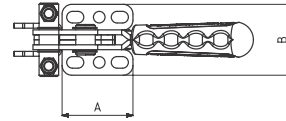

351

Latch Toggle Clamps With U Hook

MODEL NO	PASLANMAZ (STAINLESS)	SIYAH (BLACK)	F1 (N)	F3 (N)	STROK (DIŞ BOYU) (STROKE) (thread length)	(WEIGHT) (gr)
351-1	S 351 -	B 351 -	1000	1500	45	135
351-2	S 351 -	B 351 -	1500	2000	45	175
351-3	S 351 -	B 351 -	2200	3200	75	335
351-4	S 351 -	B 351 -	7000	8000	95	815
351-5	S 351 -	B 351 -	10000	11000	110	1185

F1 : BASKI KUVVETİ (EXERTING FORCE), F3 : TUTMA KAPASİTESİ (HOLDING CAPACITY)

Paslanmaz U Kancalı ürünlerin çekme kuvvetleri %30 daha azdır. (Stainless stell latch clamp's tensile strength are %30 more less)

C Dimension is for short U Hook. Please See Accessories Page.

تلفن : (021) 33913364 - 33951660

فکس : (021) 33985603