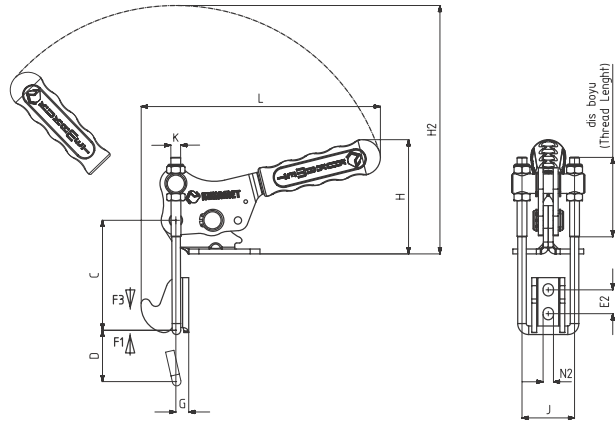

351

Latch Toggle Clamps With U Hook

MODEL NO	PASLANMAZ (STAINLESS)	SIYAH (BLACK)	F1 (N)	F3 (N)	STROK (DIŞ BOYU) (STROKE) (thread length)	(WEIGHT) (gr)
351-1	S 351 -	B 351 -	1000	1500	45	135
351-2	S 351 -	B 351 -	1500	2000	45	175
351-3	S 351 -	B 351 -	2200	3200	75	335
351-4	S 351 -	B 351 -	7000	8000	95	815
351-5	S 351 -	B 351 -	10000	11000	110	1185

F1 : BASKI KUVVETİ (EXERTING FORCE), F3 : TUTMA KAPASİTESİ (HOLDING CAPACITY)

Paslanmaz U Kancalı ürünlerin çekme kuvvetleri %30 daha azdır. (Stainless stell latch clamp's tensile strength are %30 more less)

MODEL NO : 351-1

MODEL NO : 351-2

MODEL NO : 351-3

MODEL NO : 351-4-5

Body Mounting Base Horizontal

MODEL NO	A	B	C (min.)	C (max.)	D	E	E2	F	G	H	H2	J	K	L	M	N	N2
351-1	26	32	35	65	20	16	10	18,5 - 21,5	13	55	110	23	M4	104		5x6,5	Ø 5
351-2	28	37	32	62	25	13 - 15	10 - 14	19 - 24,5	17	58	120	23	M4	113		6 x 9	5,5 x 8
351-3	39,5	46	32	67	35	19 - 25	16	25 - 31	21,5	67	160	30	M 6	131		7,5x11,5	Ø 6,5
351-4	58	58	45	95	44	32 - 41	18 - 21	37	27,5	91	200	43	M8	196	Ø 9,5	9,5x14	8,5x10
351-5	58	58	45	127	44	32 - 41	18 - 21	37	27,5	93,5	204,5	45	M10	196	Ø 9,5	9,5x14	8,5x10

C Dimension is for short U Hook. Please See Accessories Page.

تلفن : (021) 33913364 - 33951660

فکس : (021) 33985603