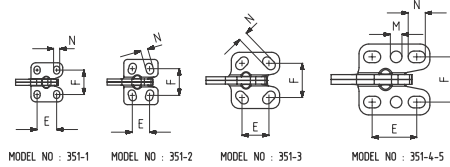

351

Latch Toggle Clamps With U Hook

MODEL NO	PASLANMAZ (STAINLESS)	SIYAH (BLACK)	F1 (N)	F3 (N)	STROK (DIŞ BOYU) (STROKE) (thread length)	(WEIGHT) (gr)
351-1	S 351 -	B 351 -	1000	1500	45	135
351-2	S 351 -	B 351 -	1500	2000	45	175
351-3	S 351 -	B 351 -	2200	3200	75	335
351-4	S 351 -	B 351 -	7000	8000	95	815
351-5	S 351 -	B 351 -	10000	11000	110	1185

F1 : BASKI KUVVETİ (EXERTING FORCE), F3 : TUTMA KAPASİTESİ (HOLDING CAPACITY)

Paslanmaz U Kancalı ürünlerin çekme kuvvetleri %30 daha azdır. (Stainless stell latch clamp's tensile strength are %30 more less)

MODEL NO : 351-1

MODEL NO : 351-2

MODEL NO : 351-3

MODEL NO : 351-4-5

Body Mounting Base Horizontal

MODEL NO	A	B	C (min.)	C (max.)	D	E	E2	F	G	H	H2	J	K	L	M	N	N2
351-1	26	32	35	65	20	16	10	18,5 - 21,5	13	55	110	23	M4	104		5x6,5	Ø 5
351-2	28	37	32	62	25	13 - 15	10 - 14	19 - 24,5	17	58	120	23	M4	113		6 x 9	5,5 x 8
351-3	39,5	46	32	67	35	19 - 25	16	25 - 31	21,5	67	160	30	M 6	131		7,5x11,5	Ø 6,5
351-4	58	58	45	95	44	32 - 41	18 - 21	37	27,5	91	200	43	M8	196	Ø 9,5	9,5x14	8,5x10
351-5	58	58	45	127	44	32 - 41	18 - 21	37	27,5	93,5	204,5	45	M10	196	Ø 9,5	9,5x14	8,5x10

C Dimension is for short U Hook. Please See Accessories Page.

تلفن : (021) 33913364 - 33951660

فکس : (021) 33985603