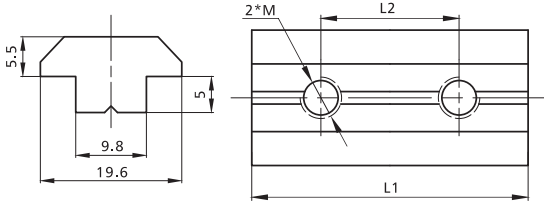

## Nut/T Slot Nut/Slot 10

Slot	Item No.	Spec.	L1	L2	Material	Finish	PCS/CTN	KGS/CTN	CTN SIZE (mm)
	2029-4-44	2*M8	44	24	Steel	Zinc Blue	400	17.00	225*170*180
	2029-4-60	2*M8	60	40	Steel	Zinc Blue	300	17.25	225*170*180
	2029-4-65	2*M8	65	45	Steel	Zinc Blue	300	20.00	225*170*180
	2029-3-38	2*M6	38	18	Steel	Zinc Blue	500	19.25	225*170*180