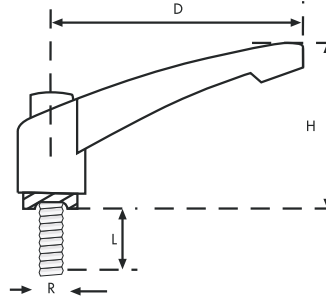

## SM SERIES (Black) Metal Adjustable Handle

CODE	D (mm)	R (mm)	L (mm)	H (mm)
SM45 0515	45	M5x15	15	36
SM45 0530	45	M5x30	30	36
SM45 0615	45	M6x15	15	36
SM45 0630	45	M6x30	30	40
SM60 0630	60	M6x30	30	40
SM60 0650	60	M6x50	50	40
SM60 0830	60	M8x30	30	40
SM60 0850	60	M8x50	50	40
SM60 1030	60	M10x30	30	40
SM60 1050	60	M10x50	50	40
SM60 1230	60	M12x30	30	40
SM60 1250	60	M12x50	50	40
SM80 0630	80	M6x30	30	45
SM80 0650	80	M6x50	50	45
SM80 0830	80	M8x30	30	45
SM80 0850	80	M8x50	50	45
SM80 1030	80	M10x30	30	45
SM80 1050	80	M10x50	50	45
SM80 1230	80	M12x30	30	45
SM80 1250	80	M12x50	50	45
SM100 1230	100	M12x30	30	55
SM100 1250	100	M12x50	50	55
SM100 1440	100	M14x40	40	55
SM100 1460	100	M14x60	60	55
SM100 1640	100	M16x40	40	55
SM100 1660	100	M16x60	60	55

Black Adjustable Male Handle

Metal body, black electro-static painted.