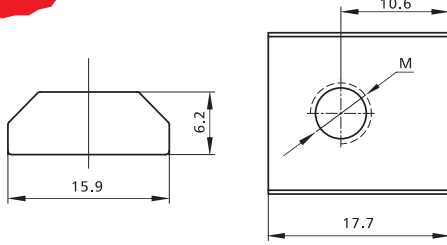

Nut/Trapezia Nuts

NEW

Slot	Item No.	Spec.	Material	Finish	PCS/CTN	KGS/CTN	CTN SIZE (mm)
	2066-3	M6	Steel	Zinc Blue	2,000	21.20	225*170*180
	2066-4	M8	Steel	Zinc Blue	2,000	20.00	225*170*180