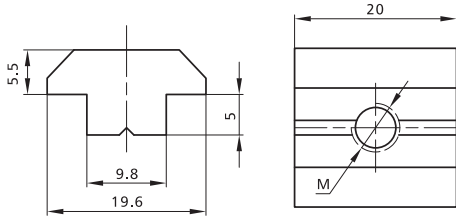

## Nut/T Slot Nut/Slot 10

Slot	Item No.	Spec.	Material	Finish	PCS/CTN	KGS/CTN	CTN SIZE(mm)
	2026-1	M4	Steel	Zinc Blue	1,000	21.75	225*170*180
	2026-2	M5	Steel	Zinc Blue	1,000	20.90	225*170*180
	2026-3	M6	Steel	Zinc Blue	1,000	20.25	225*170*180
	2026-4	M8	Steel	Zinc Blue	1,000	18.80	225*170*180