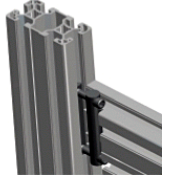

Alu Profile Accessories/Connectors/Bolt Connectors

NEW

For Profile	Item No.	A	B	Material	Finish	PCS/CTN	KGS/CTN	CTN SIZE (mm)
80*80	2040-80	65.7	80	Steel	Zinc Blue	120	17.75	225*170*180
40*40	2040-40	25.2	40	Steel	Zinc Blue	200	16	225*170*180
90*90 NEW	2040-90	75.7	90	Steel	Zinc Blue			225*170*180
45*45 NEW	2040-45	30.2	45	Steel	Zinc Blue			225*170*180