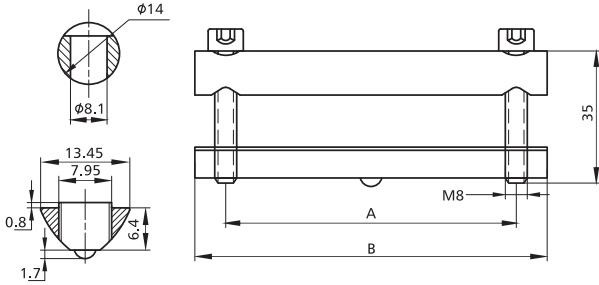

Alu Profile Accessories/Connectors/Bolt Connectors

NEW

For Profile	Item No.	A	B	Material	Finish	PCS/CTN	KGS/CTN	CTN SIZE (mm)
80*80	2040-80	65.7	80	Steel	Zinc Blue	120	17.75	225*170*180
40*40	2040-40	25.2	40	Steel	Zinc Blue	200	16	225*170*180
90*90 NEW	2040-90	75.7	90	Steel	Zinc Blue			225*170*180
45*45 NEW	2040-45	30.2	45	Steel	Zinc Blue			225*170*180