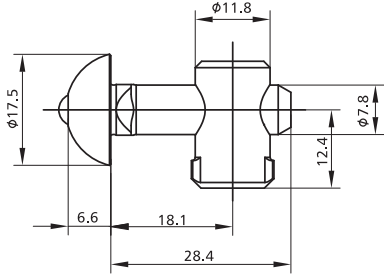

Alu Profile Accessories/Connectors/Bolt Connectors

3001D-A

3001D-B

3001D-C

Slot	Item No.	Material	Finish	PCS/CTN	KGS/CTN	CTN SIZE(mm)
	3001D-A	Steel	Zinc Blue	600	17.65	225*170*180
	3001D-B	Steel	Zinc Blue	600	17.50	225*170*180
	3001D-C	Steel	Zinc Blue	1000	22.00	225*170*180