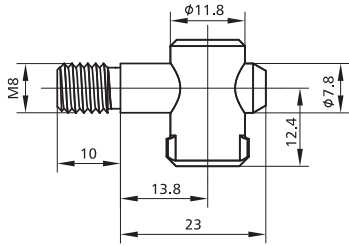

Alu Profile Accessories/Connectors/Bolt Connectors

3001D-A

3001D-B

3001D-C

Slot	Item No.	Material	Finish	PCS/CTN	KGS/CTN	CTN SIZE(mm)
	3001D-A	Steel	Zinc Blue	600	17.65	225*170*180
	3001D-B	Steel	Zinc Blue	600	17.50	225*170*180
	3001D-C	Steel	Zinc Blue	1000	22.00	225*170*180