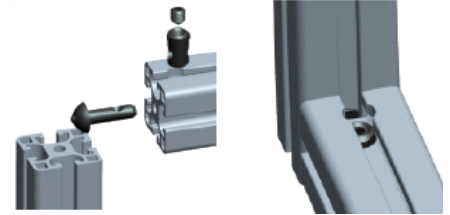

Alu Profile Accessories/Connectors/Bolt Connectors

3001D-A

3001D-B

3001D-C

Slot	Item No.	Material	Finish	PCS/CTN	KGS/CTN	CTN SIZE(mm)
	3001D-A	Steel	Zinc Blue	600	17.65	225*170*180
	3001D-B	Steel	Zinc Blue	600	17.50	225*170*180
	3001D-C	Steel	Zinc Blue	1000	22.00	225*170*180