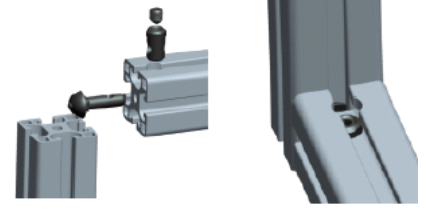

Alu Profile Accessories/Connectors/Bolt Connectors

3001D-A

3001D-B

3001D-C

Slot	Item No.	Material	Finish	PCS/CTN	KGS/CTN	CTN SIZE(mm)
	3001D-A	Steel	Zinc Blue	600	17.65	225*170*180
	3001D-B	Steel	Zinc Blue	600	17.50	225*170*180
	3001D-C	Steel	Zinc Blue	1000	22.00	225*170*180