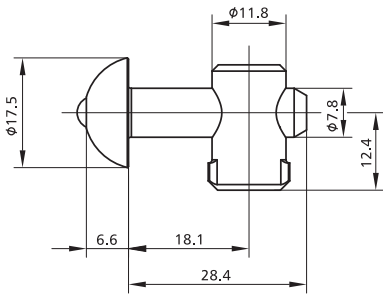

Alu Profile Accessories/Connectors/Bolt Connectors

3001D-A

3001D-B

3001D-C

Slot	Item No.	Material	Finish	PCS/CTN	KGS/CTN	CTN SIZE(mm)
	3001D-A	Steel	Zinc Blue	600	17.65	225*170*180
	3001D-B	Steel	Zinc Blue	600	17.50	225*170*180
	3001D-C	Steel	Zinc Blue	1000	22.00	225*170*180