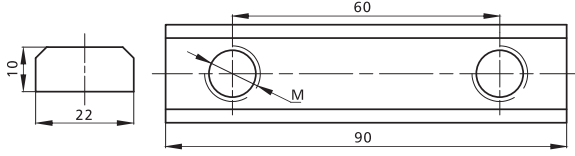

Nut/Trapezia Nuts

| Slot | Item No. | Spec. | Material | Finish | PCS/CTN | KGS/CTN | CTN SIZE (mm) |
|------|----------|----------|----------|-----------|---------|---------|---------------|
| | 2035-5-9 | 2*M10-90 | Steel | Zinc Blue | 200 | 27.25 | 225*170*180 |
| | 2035-6-9 | 2*M12-90 | Steel | Zinc Blue | 200 | 26.00 | 225*170*180 |