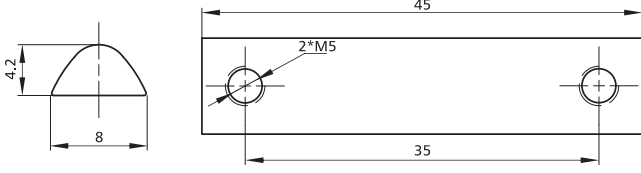

Nut/T Slot Nut/Slot 5

Slot	Item No.	Spec.	Material	Finish	PCS/CTN	KGS/CTN	CTN SIZE (mm)
5	2022	2*M5-45	Steel	Zinc Blue	2500	17,80	225*170*180