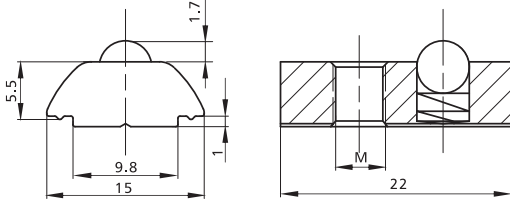

## Nut/T Slot Nut/Slot 10

Slot	Item No.	Spec.	Material	Finish	PCS/CTN	KGS/CTN	CTN SIZE (mm)
	2042-1	M4	Steel	Zinc Blue	2,000	23.25	225*170*180
	2042-2	M5	Steel	Zinc Blue	2,000	22.60	225*170*180
	2042-3	M6	Steel	Zinc Blue	2,000	22.00	225*170*180
	2042-4	M8	Steel	Zinc Blue	2,000	20.00	225*170*180