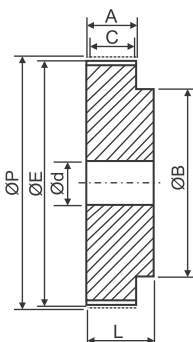

XL-037 Series

فرم دندانه

فرم تسمه

شکل 6F

شکل 6

شکل 6W

XL-37 با گام ۵.۰۸ میلیمتر برای تسمه با پهنای ۹ میلیمتر

Unit : mm

Part No.	Teeth No.	Fig.	ØP	ØE	ØF	A	ØDi	L	ØB	Ød	Flange	Material
10-XL037	10	6F	16.17	15.66	23	14.3	-	20	9.5	-	With Flanges	Aluminium
11-XL037	11	6F	17.19	17.28	23	14.3	-	20	9.5	-		
12-XL037	12	6F	19.4	18.89	25	14.3	-	20	10	-		
13-XL037	13	6F	-	20.46	25	14.3	-	20	10	-		
14-XL037	14	6F	22.64	22.13	28	14.3	-	20	15	-		
15-XL037	15	6F	24.26	23.75	28	14.3	-	20	15	-		
16-XL037	16	6F	25.87	25.36	32	14.3	-	20	17.92	-		
17-XL037	17	6F	27.49	26.98	32	14.3	-	20	20	-		
18-XL037	18	6F	29.11	28.6	35	14.3	-	20	20	-		
20-XL037	20	6F	32.34	31.83	38	14.3	-	22	24	-		
21-XL037	21	6F	33.96	33.45	38	14.3	-	22	24	-		
22-XL037	22	6F	35.57	35.06	42	14.3	-	22	25	-		
24-XL037	24	6F	38.81	38.3	44	14.3	-	22	30	8		
25-XL037	25	6F	40.5	39.9	46	14.3	-	22	30	8		
26-XL037	26	6F	42.04	41.53	48	14.3	-	22	30	8		
27-XL037	27	6F	-	43.20	48	14.3	-	22	34	8		
28-XL037	28	6F	45.28	44.77	51	14.3	-	22	34	8		
29-XL037	29	6F	-	46.40	51	14.3	-	22	34	8		
30-XL037	30	6F	48.51	48	54	14.3	-	22	38	8		
32-XL037	32	6F	51.74	51.23	57	14.3	-	22	38	8		
34-XL037	34	6	54.98	54.47	-	14.3	-	25	45	8		
35-XL037	35	6	56.6	56.09	-	14.3	-	25	45	8		
36-XL037	36	6	58.21	57.7	-	14.3	-	25	45	8		