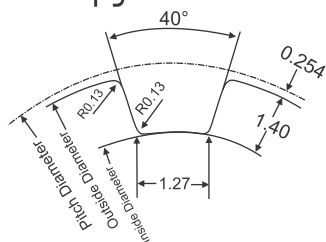

XL-037 Series

فرم دندانه

فرم تسمه

شکل 6F

شکل 6

شکل 6W

XL-37 با گام ۵.۰۸ میلیمتر برای تسمه با پهنای ۹ میلیمتر

Unit : mm

Part No.	Teeth No.	Fig.	ØP	ØE	ØF	A	ØDi	L	ØB	Ød	Flange	Material
10-XL037	10	6F	16.17	15.66	23	14.3	-	20	9.5	-	With Flanges	Aluminium
11-XL037	11	6F	17.19	17.28	23	14.3	-	20	9.5	-		
12-XL037	12	6F	19.4	18.89	25	14.3	-	20	10	-		
13-XL037	13	6F	-	20.46	25	14.3	-	20	10	-		
14-XL037	14	6F	22.64	22.13	28	14.3	-	20	15	-		
15-XL037	15	6F	24.26	23.75	28	14.3	-	20	15	-		
16-XL037	16	6F	25.87	25.36	32	14.3	-	20	17.92	-		
17-XL037	17	6F	27.49	26.98	32	14.3	-	20	20	-		
18-XL037	18	6F	29.11	28.6	35	14.3	-	20	20	-		
20-XL037	20	6F	32.34	31.83	38	14.3	-	22	24	-		
21-XL037	21	6F	33.96	33.45	38	14.3	-	22	24	-		
22-XL037	22	6F	35.57	35.06	42	14.3	-	22	25	-		
24-XL037	24	6F	38.81	38.3	44	14.3	-	22	30	8		
25-XL037	25	6F	40.5	39.9	46	14.3	-	22	30	8		
26-XL037	26	6F	42.04	41.53	48	14.3	-	22	30	8		
27-XL037	27	6F	-	43.20	48	14.3	-	22	34	8		
28-XL037	28	6F	45.28	44.77	51	14.3	-	22	34	8		
29-XL037	29	6F	-	46.40	51	14.3	-	22	34	8		
30-XL037	30	6F	48.51	48	54	14.3	-	22	38	8		
32-XL037	32	6F	51.74	51.23	57	14.3	-	22	38	8		
34-XL037	34	6	54.98	54.47	-	14.3	-	25	45	8		
35-XL037	35	6	56.6	56.09	-	14.3	-	25	45	8		
36-XL037	36	6	58.21	57.7	-	14.3	-	25	45	8		

فروشنده حق تغییرات مشخصات فنی و ابعاد را بدون اطلاع قبلی دارد

XL-037 Series

فرم دندانه

فرم تسمه

شکل 6F

شکل 6

شکل 6W

XL-37 با گام ۵.۰۸ میلیمتر برای تسمه با پهنای ۹ میلیمتر