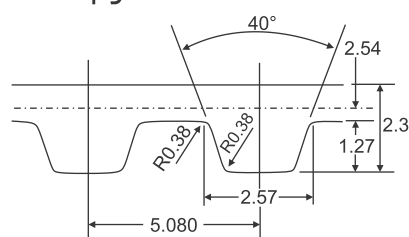

فروشنده حق تغییرات مشخصات فنی و ابعاد را بدون اطلاع قبلی دارد

XL-037 Series

فرم دندانه

فرم تسمه

شکل 6F

شکل 6

شکل 6W

XL-37 با گام ۵.۰۸ میلیمتر برای تسمه با پهنای ۹ میلیمتر

Unit : mm

Part No.	Teeth No.	Fig.	ØP	ØE	ØF	A	ØDi	L	ØB	Ød	Flange	Material
38-XL037	38	6	61.45	60.94	-	14.3	-	25	45	8	Without Flanges	Aluminium
39-XL037	39	6	-	62.56	-	14.3	-	25	45	8		
40-XL037	40	6	64.68	64.17	-	14.3	-	25	45	8		
41-XL037	41	6	-	65.74	-	14.3	-	25	45	8		
42-XL037	42	6	67.91	67.4	-	14.3	-	25	45	8		
43-XL037	43	6	-	69	-	14.3	-	25	45	8		
44-XL037	44	6	71.15	70.64	-	14.3	-	25	45	8		
45-XL037	45	6W	72.77	72.26	-	14.3	61	25	45	10		
46-XL037	46	6W	74.38	73.87	-	14.3	61	25	45	10		
47-XL037	47	6	-	75.50	-	14.3	-	25	45	10		
48-XL037	48	6W	77.62	77.11	-	14.3	61	25	45	10		
49-XL037	49	6	-	78.82	-	14.3	-	25	45	10		
52-XL037	52	6W	84.08	83.57	-	14.3	67	25	45	10		
56-XL037	56	6W	90.55	90.04	-	14.3	80	25	45	10		
57-XL037	57	6	-	91.71	-	14.3	-	25	45	10		
58-XL037	58	6	-	93.32	-	14.3	-	25	45	10		
59-XL037	59	6	-	94.90	-	14.3	-	25	45	10		
60-XL037	60	6W	97.02	96.51	-	14.3	80	25	45	10		
68-XL037	68	6W	109.96	109.45	-	14.3	100	25	45	10		
69-XL037	69	6	-	111	-	14.3	-	25	45	10		
70-XL037	70	6W	113.19	112.68	-	14.3	100	25	45	10		
71-XL037	71	6	-	114.40	-	14.3	-	25	45	10		
72-XL037	72	6W	116.43	115.92	-	14.3	100	25	45	10		