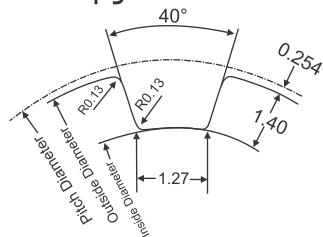

XL-037 Series

فرم دندانه

فرم تسمه

شکل 6F

شکل 6

شکل 6W

XL-37 با گام ۵.۰۸ میلیمتر برای تسمه با پهنای ۹ میلیمتر

Unit : mm

Part No.	Teeth No.	Fig.	ØP	ØE	ØF	A	ØDi	L	ØB	Ød	Flange	Material
10-XL037	10	6F	16.17	15.66	23	14.3	-	20	9.5	-	With Flanges	Aluminium
11-XL037	11	6F	17.19	17.28	23	14.3	-	20	9.5	-		
12-XL037	12	6F	19.4	18.89	25	14.3	-	20	10	-		
13-XL037	13	6F	-	20.46	25	14.3	-	20	10	-		
14-XL037	14	6F	22.64	22.13	28	14.3	-	20	15	-		
15-XL037	15	6F	24.26	23.75	28	14.3	-	20	15	-		
16-XL037	16	6F	25.87	25.36	32	14.3	-	20	17.92	-		
17-XL037	17	6F	27.49	26.98	32	14.3	-	20	20	-		
18-XL037	18	6F	29.11	28.6	35	14.3	-	20	20	-		
20-XL037	20	6F	32.34	31.83	38	14.3	-	22	24	-		
21-XL037	21	6F	33.96	33.45	38	14.3	-	22	24	-		
22-XL037	22	6F	35.57	35.06	42	14.3	-	22	25	-		
24-XL037	24	6F	38.81	38.3	44	14.3	-	22	30	8		
25-XL037	25	6F	40.5	39.9	46	14.3	-	22	30	8		
26-XL037	26	6F	42.04	41.53	48	14.3	-	22	30	8		
27-XL037	27	6F	-	43.20	48	14.3	-	22	34	8		
28-XL037	28	6F	45.28	44.77	51	14.3	-	22	34	8		
29-XL037	29	6F	-	46.40	51	14.3	-	22	34	8		
30-XL037	30	6F	48.51	48	54	14.3	-	22	38	8		
32-XL037	32	6F	51.74	51.23	57	14.3	-	22	38	8		
34-XL037	34	6	54.98	54.47	-	14.3	-	25	45	8		
35-XL037	35	6	56.6	56.09	-	14.3	-	25	45	8		
36-XL037	36	6	58.21	57.7	-	14.3	-	25	45	8		

فروشنده حق تغییرات مشخصات فنی و ابعاد را بدون اطلاع قبلی دارد

XL-037 Series

فرم دندانه

فرم تسمه

شکل 6F

شکل 6

شکل 6W

XL-37 با گام ۵.۰۸ میلیمتر برای تسمه با پهنای ۹ میلیمتر