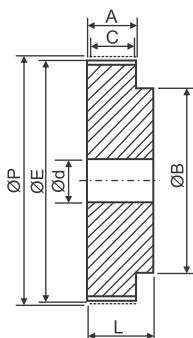

فروشنده حق تغییرات مشخصات فنی و ابعاد را بدون اطلاع قبلی دارد

XL-037 Series

فرم دندانه

فرم تسمه

شکل 6F

شکل 6

شکل 6W

XL-37 با گام ۵.۰۸ میلیمتر برای تسمه با پهنای ۹ میلیمتر

Unit : mm

Part No.	Teeth No.	Fig.	ØP	ØE	ØF	A	ØDi	L	ØB	Ød	Flange	Material
38-XL037	38	6	61.45	60.94	-	14.3	-	25	45	8	Without Flanges	Aluminium
39-XL037	39	6	-	62.56	-	14.3	-	25	45	8		
40-XL037	40	6	64.68	64.17	-	14.3	-	25	45	8		
41-XL037	41	6	-	65.74	-	14.3	-	25	45	8		
42-XL037	42	6	67.91	67.4	-	14.3	-	25	45	8		
43-XL037	43	6	-	69	-	14.3	-	25	45	8		
44-XL037	44	6	71.15	70.64	-	14.3	-	25	45	8		
45-XL037	45	6W	72.77	72.26	-	14.3	61	25	45	10		
46-XL037	46	6W	74.38	73.87	-	14.3	61	25	45	10		
47-XL037	47	6	-	75.50	-	14.3	-	25	45	10		
48-XL037	48	6W	77.62	77.11	-	14.3	61	25	45	10		
49-XL037	49	6	-	78.82	-	14.3	-	25	45	10		
52-XL037	52	6W	84.08	83.57	-	14.3	67	25	45	10		
56-XL037	56	6W	90.55	90.04	-	14.3	80	25	45	10		
57-XL037	57	6	-	91.71	-	14.3	-	25	45	10		
58-XL037	58	6	-	93.32	-	14.3	-	25	45	10		
59-XL037	59	6	-	94.90	-	14.3	-	25	45	10		
60-XL037	60	6W	97.02	96.51	-	14.3	80	25	45	10		
68-XL037	68	6W	109.96	109.45	-	14.3	100	25	45	10		
69-XL037	69	6	-	111	-	14.3	-	25	45	10		
70-XL037	70	6W	113.19	112.68	-	14.3	100	25	45	10		
71-XL037	71	6	-	114.40	-	14.3	-	25	45	10		
72-XL037	72	6W	116.43	115.92	-	14.3	100	25	45	10		