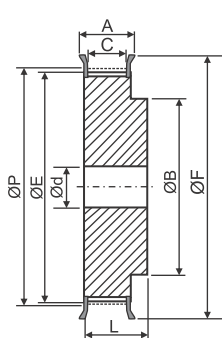

فروشنده حق تغییرات مشخصات فنی و ابعاد را بدون اطلاع قبلی دارد

XL-037 Series

فرم دندانه

فرم تسمه

شکل 6F

شکل 6

شکل 6W

XL-37 با گام ۵.۰۸ میلیمتر برای تسمه با پهنای ۹ میلیمتر

Unit : mm

Part No.	Teeth No.	Fig.	ØP	ØE	ØF	A	ØDi	L	ØB	Ød	Flange	Material
38-XL037	38	6	61.45	60.94	-	14.3	-	25	45	8	Without Flanges	Aluminium
39-XL037	39	6	-	62.56	-	14.3	-	25	45	8		
40-XL037	40	6	64.68	64.17	-	14.3	-	25	45	8		
41-XL037	41	6	-	65.74	-	14.3	-	25	45	8		
42-XL037	42	6	67.91	67.4	-	14.3	-	25	45	8		
43-XL037	43	6	-	69	-	14.3	-	25	45	8		
44-XL037	44	6	71.15	70.64	-	14.3	-	25	45	8		
45-XL037	45	6W	72.77	72.26	-	14.3	61	25	45	10		
46-XL037	46	6W	74.38	73.87	-	14.3	61	25	45	10		
47-XL037	47	6	-	75.50	-	14.3	-	25	45	10		
48-XL037	48	6W	77.62	77.11	-	14.3	61	25	45	10		
49-XL037	49	6	-	78.82	-	14.3	-	25	45	10		
52-XL037	52	6W	84.08	83.57	-	14.3	67	25	45	10		
56-XL037	56	6W	90.55	90.04	-	14.3	80	25	45	10		
57-XL037	57	6	-	91.71	-	14.3	-	25	45	10		
58-XL037	58	6	-	93.32	-	14.3	-	25	45	10		
59-XL037	59	6	-	94.90	-	14.3	-	25	45	10		
60-XL037	60	6W	97.02	96.51	-	14.3	80	25	45	10		
68-XL037	68	6W	109.96	109.45	-	14.3	100	25	45	10		
69-XL037	69	6	-	111	-	14.3	-	25	45	10		
70-XL037	70	6W	113.19	112.68	-	14.3	100	25	45	10		
71-XL037	71	6	-	114.40	-	14.3	-	25	45	10		
72-XL037	72	6W	116.43	115.92	-	14.3	100	25	45	10		