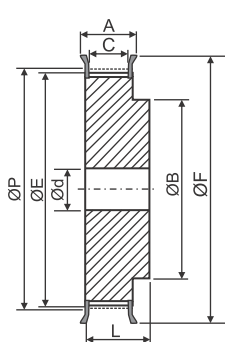

XL-037 Series

فرم دندانه

فرم تسمه

شکل 6F

شکل 6

شکل 6W

XL-37 با گام ۵.۰۸ میلیمتر برای تسمه با پهنای ۹ میلیمتر

Unit : mm

Part No.	Teeth No.	Fig.	ØP	ØE	ØF	A	ØDi	L	ØB	Ød	Flange	Material
10-XL037	10	6F	16.17	15.66	23	14.3	-	20	9.5	-	With Flanges	Aluminium
11-XL037	11	6F	17.19	17.28	23	14.3	-	20	9.5	-		
12-XL037	12	6F	19.4	18.89	25	14.3	-	20	10	-		
13-XL037	13	6F	-	20.46	25	14.3	-	20	10	-		
14-XL037	14	6F	22.64	22.13	28	14.3	-	20	15	-		
15-XL037	15	6F	24.26	23.75	28	14.3	-	20	15	-		
16-XL037	16	6F	25.87	25.36	32	14.3	-	20	17.92	-		
17-XL037	17	6F	27.49	26.98	32	14.3	-	20	20	-		
18-XL037	18	6F	29.11	28.6	35	14.3	-	20	20	-		
20-XL037	20	6F	32.34	31.83	38	14.3	-	22	24	-		
21-XL037	21	6F	33.96	33.45	38	14.3	-	22	24	-		
22-XL037	22	6F	35.57	35.06	42	14.3	-	22	25	-		
24-XL037	24	6F	38.81	38.3	44	14.3	-	22	30	8		
25-XL037	25	6F	40.5	39.9	46	14.3	-	22	30	8		
26-XL037	26	6F	42.04	41.53	48	14.3	-	22	30	8		
27-XL037	27	6F	-	43.20	48	14.3	-	22	34	8		
28-XL037	28	6F	45.28	44.77	51	14.3	-	22	34	8		
29-XL037	29	6F	-	46.40	51	14.3	-	22	34	8		
30-XL037	30	6F	48.51	48	54	14.3	-	22	38	8		
32-XL037	32	6F	51.74	51.23	57	14.3	-	22	38	8		
34-XL037	34	6	54.98	54.47	-	14.3	-	25	45	8		
35-XL037	35	6	56.6	56.09	-	14.3	-	25	45	8		
36-XL037	36	6	58.21	57.7	-	14.3	-	25	45	8		

فروشنده حق تغییرات مشخصات فنی و ابعاد را بدون اطلاع قبلی دارد

XL-037 Series

فرم دندانه

فرم تسمه

شکل 6F

شکل 6

شکل 6W

XL-37 با گام ۵.۰۸ میلیمتر برای تسمه با پهنای ۹ میلیمتر