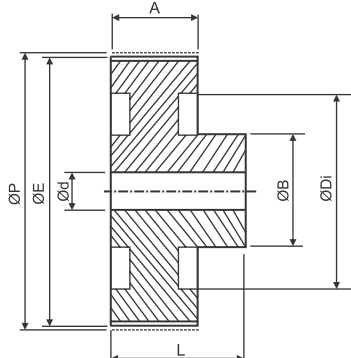

XL-037 Series

فرم دندانه

فرم تسمه

شکل 6F

شکل 6

شکل 6W

XL-37 با گام ۵.۰۸ میلیمتر برای تسمه با پهنای ۹ میلیمتر

Unit : mm

Part No.	Teeth No.	Fig.	ØP	ØE	ØF	A	ØDi	L	ØB	Ød	Flange	Material
10-XL037	10	6F	16.17	15.66	23	14.3	-	20	9.5	-	With Flanges	Aluminium
11-XL037	11	6F	17.19	17.28	23	14.3	-	20	9.5	-		
12-XL037	12	6F	19.4	18.89	25	14.3	-	20	10	-		
13-XL037	13	6F	-	20.46	25	14.3	-	20	10	-		
14-XL037	14	6F	22.64	22.13	28	14.3	-	20	15	-		
15-XL037	15	6F	24.26	23.75	28	14.3	-	20	15	-		
16-XL037	16	6F	25.87	25.36	32	14.3	-	20	17.92	-		
17-XL037	17	6F	27.49	26.98	32	14.3	-	20	20	-		
18-XL037	18	6F	29.11	28.6	35	14.3	-	20	20	-		
20-XL037	20	6F	32.34	31.83	38	14.3	-	22	24	-		
21-XL037	21	6F	33.96	33.45	38	14.3	-	22	24	-		
22-XL037	22	6F	35.57	35.06	42	14.3	-	22	25	-		
24-XL037	24	6F	38.81	38.3	44	14.3	-	22	30	8		
25-XL037	25	6F	40.5	39.9	46	14.3	-	22	30	8		
26-XL037	26	6F	42.04	41.53	48	14.3	-	22	30	8		
27-XL037	27	6F	-	43.20	48	14.3	-	22	34	8		
28-XL037	28	6F	45.28	44.77	51	14.3	-	22	34	8		
29-XL037	29	6F	-	46.40	51	14.3	-	22	34	8		
30-XL037	30	6F	48.51	48	54	14.3	-	22	38	8		
32-XL037	32	6F	51.74	51.23	57	14.3	-	22	38	8		
34-XL037	34	6	54.98	54.47	-	14.3	-	25	45	8		
35-XL037	35	6	56.6	56.09	-	14.3	-	25	45	8		
36-XL037	36	6	58.21	57.7	-	14.3	-	25	45	8		

فروشنده حق تغییرات مشخصات فنی و ابعاد را بدون اطلاع قبلی دارد

XL-037 Series

فرم دندانه

فرم تسمه

شکل 6F

شکل 6

شکل 6W

XL-37 با گام ۵.۰۸ میلیمتر برای تسمه با پهنای ۹ میلیمتر