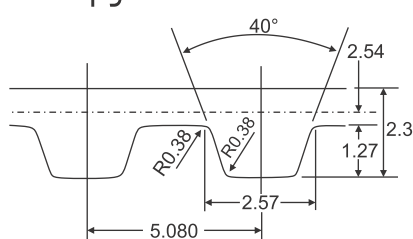

XL-037 Series

فرم دندانه

فرم تسمه

شکل 6F

شکل 6

شکل 6W

XL-37 با گام ۵.۰۸ میلیمتر برای تسمه با پهنای ۹ میلیمتر

Unit : mm

Part No.	Teeth No.	Fig.	ØP	ØE	ØF	A	ØDi	L	ØB	Ød	Flange	Material
10-XL037	10	6F	16.17	15.66	23	14.3	-	20	9.5	-	With Flanges	Aluminium
11-XL037	11	6F	17.19	17.28	23	14.3	-	20	9.5	-		
12-XL037	12	6F	19.4	18.89	25	14.3	-	20	10	-		
13-XL037	13	6F	-	20.46	25	14.3	-	20	10	-		
14-XL037	14	6F	22.64	22.13	28	14.3	-	20	15	-		
15-XL037	15	6F	24.26	23.75	28	14.3	-	20	15	-		
16-XL037	16	6F	25.87	25.36	32	14.3	-	20	17.92	-		
17-XL037	17	6F	27.49	26.98	32	14.3	-	20	20	-		
18-XL037	18	6F	29.11	28.6	35	14.3	-	20	20	-		
20-XL037	20	6F	32.34	31.83	38	14.3	-	22	24	-		
21-XL037	21	6F	33.96	33.45	38	14.3	-	22	24	-		
22-XL037	22	6F	35.57	35.06	42	14.3	-	22	25	-		
24-XL037	24	6F	38.81	38.3	44	14.3	-	22	30	8		
25-XL037	25	6F	40.5	39.9	46	14.3	-	22	30	8		
26-XL037	26	6F	42.04	41.53	48	14.3	-	22	30	8		
27-XL037	27	6F	-	43.20	48	14.3	-	22	34	8		
28-XL037	28	6F	45.28	44.77	51	14.3	-	22	34	8		
29-XL037	29	6F	-	46.40	51	14.3	-	22	34	8		
30-XL037	30	6F	48.51	48	54	14.3	-	22	38	8		
32-XL037	32	6F	51.74	51.23	57	14.3	-	22	38	8		
34-XL037	34	6	54.98	54.47	-	14.3	-	25	45	8		
35-XL037	35	6	56.6	56.09	-	14.3	-	25	45	8		
36-XL037	36	6	58.21	57.7	-	14.3	-	25	45	8		

فروشنده حق تغییرات مشخصات فنی و ابعاد را بدون اطلاع قبلی دارد

XL-037 Series

فرم دندانه

فرم تسمه

شکل 6F

شکل 6

شکل 6W

XL-37 با گام ۵.۰۸ میلیمتر برای تسمه با پهنای ۹ میلیمتر