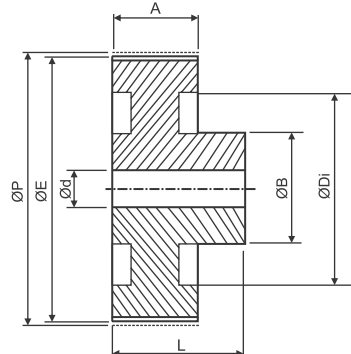

فروشنده حق تغییرات مشخصات فنی و ابعاد را بدون اطلاع قبلی دارد

XL-037 Series

فرم دندانه

فرم تسمه

شکل 6F

شکل 6

شکل 6W

XL-37 با گام ۵.۰۸ میلیمتر برای تسمه با پهنای ۹ میلیمتر

Unit : mm

Part No.	Teeth No.	Fig.	ØP	ØE	ØF	A	ØDi	L	ØB	Ød	Flange	Material
38-XL037	38	6	61.45	60.94	-	14.3	-	25	45	8	Without Flanges	Aluminium
39-XL037	39	6	-	62.56	-	14.3	-	25	45	8		
40-XL037	40	6	64.68	64.17	-	14.3	-	25	45	8		
41-XL037	41	6	-	65.74	-	14.3	-	25	45	8		
42-XL037	42	6	67.91	67.4	-	14.3	-	25	45	8		
43-XL037	43	6	-	69	-	14.3	-	25	45	8		
44-XL037	44	6	71.15	70.64	-	14.3	-	25	45	8		
45-XL037	45	6W	72.77	72.26	-	14.3	61	25	45	10		
46-XL037	46	6W	74.38	73.87	-	14.3	61	25	45	10		
47-XL037	47	6	-	75.50	-	14.3	-	25	45	10		
48-XL037	48	6W	77.62	77.11	-	14.3	61	25	45	10		
49-XL037	49	6	-	78.82	-	14.3	-	25	45	10		
52-XL037	52	6W	84.08	83.57	-	14.3	67	25	45	10		
56-XL037	56	6W	90.55	90.04	-	14.3	80	25	45	10		
57-XL037	57	6	-	91.71	-	14.3	-	25	45	10		
58-XL037	58	6	-	93.32	-	14.3	-	25	45	10		
59-XL037	59	6	-	94.90	-	14.3	-	25	45	10		
60-XL037	60	6W	97.02	96.51	-	14.3	80	25	45	10		
68-XL037	68	6W	109.96	109.45	-	14.3	100	25	45	10		
69-XL037	69	6	-	111	-	14.3	-	25	45	10		
70-XL037	70	6W	113.19	112.68	-	14.3	100	25	45	10		
71-XL037	71	6	-	114.40	-	14.3	-	25	45	10		
72-XL037	72	6W	116.43	115.92	-	14.3	100	25	45	10		