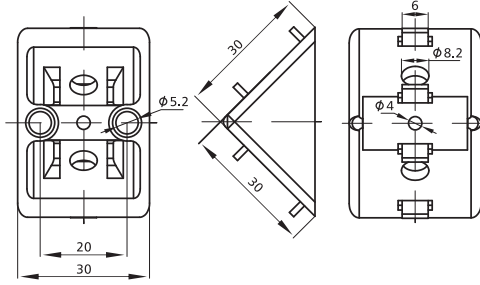

Alu Profile Accessories/Connectors/Angle Connectors & Caps

Slot	Item No.	Material	Finish	PCS/CTN	KGS/CTN	CTN SIZE(mm)
6	3030DCA	Die-cast Alu.	Alu Color	320	5.45	225*170*180
8 	3030-8DCA	Die-cast Alu.	Alu Color	320	5.45	225*170*180