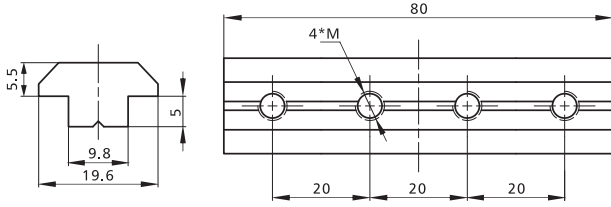

## Nut/T Slot Nut/Slot 10

Slot	Item No.	Spec.	Material	Finish	PCS/CTN	KGS/CTN	CTN SIZE (mm)
	2027-3-8	4*M6-80	Steel	Zinc Blue	300	23.10	225*170*180
	2027-4-8	4*M8-80	Steel	Zinc Blue	300	22.25	225*170*180