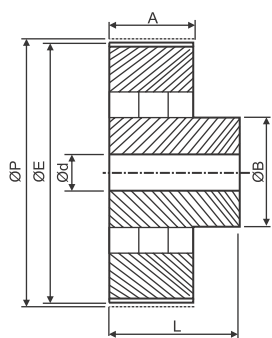

L 100 Series

شکل 5

L 100 با گام ۹.۵ میلیمتر برای تسمه با پهنا ۲۵ میلیمتر

Unit : mm

Part No.	Teeth No.	Fig.	ØP	ØE	ØF	A	C	L	ØB	Ød	Flange	Material
34-L 100	34	1F	103.08	102.32	105.0	32	28	43	70	12	With Flanges	Aluminium
35-L 100	35	1F	106.12	105.36	111.0	32	28	43	70	12		
36-L 100	36	1F	109.15	108.39	114.5	32	28	43	70	12		
40-L 100	40	1F	121.28	120.52	127.0	32	28	43	70	12		
41-L 100	41	1F	124.31	123.55	127.0	32	28	43	70	12		
42-L 100	42	1F	127.34	126.58	135.0	32	28	43	70	12		
44-L 100	44	1F	133.40	132.64	140.0	32	28	43	70	12		
45-L 100	45	1F	136.44	135.68	140.0	32	28	43	70	12		
47-L 100	47	1F	142.50	141.74	151.0	32	28	43	70	12		
48-L 100	48	1F	145.53	144.77	151.0	32	28	43	70	12		
49-L 100	49	2	148.56	147.80	-	32	-	43	80	12	Without Flanges	
50-L 100	50	2	151.59	150.83	-	32	-	43	80	12		
52-L 100	52	2	157.66	156.90	-	32	-	43	70	12		
56-L 100	56	2	169.79	169.03	-	32	-	43	70	12		
57-L 100	57	2	172.82	172.06	-	32	-	43	80	12		
60-L 100	60	2	181.91	181.15	-	32	-	43	75	12		
65-L 100	65	2	197.07	196.31	-	32	-	43	80	12		
66-L 100	66	2	200.11	199.35	-	32	-	43	80	12		
72-L 100	72	2	218.30	217.54	-	32	-	43	75	15		
84-L 100	84	2	254.68	253.92	-	32	-	43	90	15		
96-L 100	96	5	291.06	290.30	-	32	-	43	90	15		
120-L 100	120	5	363.83	363.07	-	32	-	43	120	15		

آکومینیوم و آهنی موجود می باشد

فروشنده حق تغییرات مشخصات فنی و ابعاد را بدون اطلاع قبلی دارد