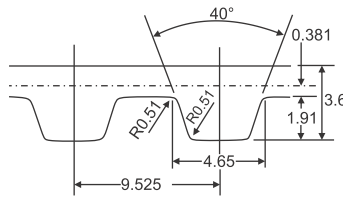

L 100 Series

فرم دندان

فرم تسمه

شکل 5

شکل 2

شکل 1F

L 100 با گام ۹.۵ میلیمتر برای تسمه با پهنای ۲۵ میلیمتر

Unit : mm

Part No.	Teeth No.	Fig.	ØP	ØE	ØF	A	C	L	ØB	Ød	Flange	Material
10-L 100	10	1F	30.32	29.56	35.0	32	29	43	21	8	With Flanges	Steel
11-L 100	11	1F	33.35	32.59	38.5	32	29	43	22	8		
12-L 100	12	1F	36.38	35.62	41.4	32	29	43	24	8		
13-L 100	13	1F	39.42	38.66	44.7	32	29	43	29	8		
14-L 100	14	1F	42.45	41.69	49.5	32	29	43	28	8		
15-L 100	15	1F	45.48	44.72	52.0	32	29	43	33	8		
16-L 100	16	1F	48.51	47.75	56.0	32	29	43	37	8		
17-L 100	17	1F	51.54	50.78	60.0	32	29	43	39	8		
18-L 100	18	1F	54.57	53.81	62.0	32	29	43	40	8		
19-L 100	19	1F	57.61	56.85	67.0	32	29	43	40	8		
20-L 100	20	1F	60.64	59.88	67.0	32	29	43	40	8		
21-L 100	21	1F	63.67	62.91	71.6	32	29	43	45	8		
22-L 100	22	1F	66.70	65.94	74.5	32	29	43	45	8		
23-L 100	23	1F	69.73	68.97	79.5	32	29	43	55	8		
24-L 100	24	1F	72.77	72.01	79.5	32	29	43	57	8		
25-L 100	25	1F	75.80	75.04	82.5	32	28	43	58	12		
26-L 100	26	1F	78.83	78.07	86.0	32	28	43	58	12		
27-L 100	27	1F	81.86	81.10	90.5	32	28	43	58	12		
28-L 100	28	1F	84.89	84.13	90.5	32	28	43	64	12		
29-L 100	29	1F	-	87.13	94.11	32	28	43	58	12		
30-L 100	30	1F	90.96	90.20	98.5	32	28	43	65	12		
32-L 100	32	1F	97.02	96.26	103.5	32	28	43	70	12		
33-L 100	33	1F	100.05	99.29	105.0	32	28	43	70	12		