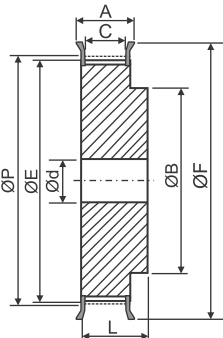

شکل 2

شکل 1F

L 100 با گام ۹.۵ میلیمتر برای تسمه با پهنا ۲۵ میلیمتر

Unit : mm

Part No.	Teeth No.	Fig.	ØP	ØE	ØF	A	C	L	ØB	Ød	Flange	Material
34-L 100	34	1F	103.08	102.32	105.0	32	28	43	70	12	With Flanges	Aluminium
35-L 100	35	1F	106.12	105.36	111.0	32	28	43	70	12		
36-L 100	36	1F	109.15	108.39	114.5	32	28	43	70	12		
40-L 100	40	1F	121.28	120.52	127.0	32	28	43	70	12		
41-L 100	41	1F	124.31	123.55	127.0	32	28	43	70	12		
42-L 100	42	1F	127.34	126.58	135.0	32	28	43	70	12		
44-L 100	44	1F	133.40	132.64	140.0	32	28	43	70	12		
45-L 100	45	1F	136.44	135.68	140.0	32	28	43	70	12		
47-L 100	47	1F	142.50	141.74	151.0	32	28	43	70	12		
48-L 100	48	1F	145.53	144.77	151.0	32	28	43	70	12		
49-L 100	49	2	148.56	147.80	-	32	-	43	80	12	Without Flanges	
50-L 100	50	2	151.59	150.83	-	32	-	43	80	12		
52-L 100	52	2	157.66	156.90	-	32	-	43	70	12		
56-L 100	56	2	169.79	169.03	-	32	-	43	70	12		
57-L 100	57	2	172.82	172.06	-	32	-	43	80	12		
60-L 100	60	2	181.91	181.15	-	32	-	43	75	12		
65-L 100	65	2	197.07	196.31	-	32	-	43	80	12		
66-L 100	66	2	200.11	199.35	-	32	-	43	80	12		
72-L 100	72	2	218.30	217.54	-	32	-	43	75	15		
84-L 100	84	2	254.68	253.92	-	32	-	43	90	15		
96-L 100	96	5	291.06	290.30	-	32	-	43	90	15		
120-L 100	120	5	363.83	363.07	-	32	-	43	120	15		