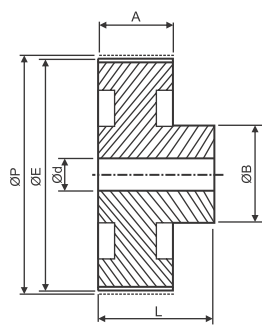

L 100 Series

فرم دندان

فرم تسمه

شکل 5

شکل 2

شکل 1F

L 100 با گام ۹.۵ میلیمتر برای تسمه با پهنای ۲۵ میلیمتر

Unit : mm

Part No.	Teeth No.	Fig.	ØP	ØE	ØF	A	C	L	ØB	Ød	Flange	Material
10-L 100	10	1F	30.32	29.56	35.0	32	29	43	21	8	With Flanges	Steel
11-L 100	11	1F	33.35	32.59	38.5	32	29	43	22	8		
12-L 100	12	1F	36.38	35.62	41.4	32	29	43	24	8		
13-L 100	13	1F	39.42	38.66	44.7	32	29	43	29	8		
14-L 100	14	1F	42.45	41.69	49.5	32	29	43	28	8		
15-L 100	15	1F	45.48	44.72	52.0	32	29	43	33	8		
16-L 100	16	1F	48.51	47.75	56.0	32	29	43	37	8		
17-L 100	17	1F	51.54	50.78	60.0	32	29	43	39	8		
18-L 100	18	1F	54.57	53.81	62.0	32	29	43	40	8		
19-L 100	19	1F	57.61	56.85	67.0	32	29	43	40	8		
20-L 100	20	1F	60.64	59.88	67.0	32	29	43	40	8		
21-L 100	21	1F	63.67	62.91	71.6	32	29	43	45	8		
22-L 100	22	1F	66.70	65.94	74.5	32	29	43	45	8		
23-L 100	23	1F	69.73	68.97	79.5	32	29	43	55	8		
24-L 100	24	1F	72.77	72.01	79.5	32	29	43	57	8		
25-L 100	25	1F	75.80	75.04	82.5	32	28	43	58	12		
26-L 100	26	1F	78.83	78.07	86.0	32	28	43	58	12		
27-L 100	27	1F	81.86	81.10	90.5	32	28	43	58	12		
28-L 100	28	1F	84.89	84.13	90.5	32	28	43	64	12		
29-L 100	29	1F	-	87.13	94.11	32	28	43	58	12		
30-L 100	30	1F	90.96	90.20	98.5	32	28	43	65	12		
32-L 100	32	1F	97.02	96.26	103.5	32	28	43	70	12		
33-L 100	33	1F	100.05	99.29	105.0	32	28	43	70	12		