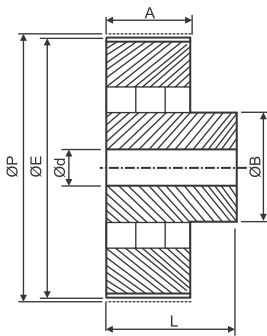

L 100 Series

فرم دندان

فرم تسمه

شکل 5

شکل 2

شکل 1F

L 100 با گام ۹.۵ میلیمتر برای تسمه با پهنای ۲۵ میلیمتر

Unit : mm

Part No.	Teeth No.	Fig.	ØP	ØE	ØF	A	C	L	ØB	Ød	Flange	Material
10-L 100	10	1F	30.32	29.56	35.0	32	29	43	21	8	With Flanges	Steel
11-L 100	11	1F	33.35	32.59	38.5	32	29	43	22	8		
12-L 100	12	1F	36.38	35.62	41.4	32	29	43	24	8		
13-L 100	13	1F	39.42	38.66	44.7	32	29	43	29	8		
14-L 100	14	1F	42.45	41.69	49.5	32	29	43	28	8		
15-L 100	15	1F	45.48	44.72	52.0	32	29	43	33	8		
16-L 100	16	1F	48.51	47.75	56.0	32	29	43	37	8		
17-L 100	17	1F	51.54	50.78	60.0	32	29	43	39	8		
18-L 100	18	1F	54.57	53.81	62.0	32	29	43	40	8		
19-L 100	19	1F	57.61	56.85	67.0	32	29	43	40	8		
20-L 100	20	1F	60.64	59.88	67.0	32	29	43	40	8		
21-L 100	21	1F	63.67	62.91	71.6	32	29	43	45	8		
22-L 100	22	1F	66.70	65.94	74.5	32	29	43	45	8		
23-L 100	23	1F	69.73	68.97	79.5	32	29	43	55	8		
24-L 100	24	1F	72.77	72.01	79.5	32	29	43	57	8		
25-L 100	25	1F	75.80	75.04	82.5	32	28	43	58	12		
26-L 100	26	1F	78.83	78.07	86.0	32	28	43	58	12		
27-L 100	27	1F	81.86	81.10	90.5	32	28	43	58	12		
28-L 100	28	1F	84.89	84.13	90.5	32	28	43	64	12		
29-L 100	29	1F	-	87.13	94.11	32	28	43	58	12		
30-L 100	30	1F	90.96	90.20	98.5	32	28	43	65	12		
32-L 100	32	1F	97.02	96.26	103.5	32	28	43	70	12		
33-L 100	33	1F	100.05	99.29	105.0	32	28	43	70	12		