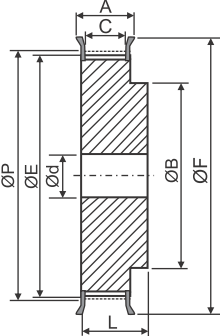

L 100 Series

فرم دندان

فرم تسمه

شکل 5

شکل 2

شکل 1F

L 100 با گام ۹.۵ میلیمتر برای تسمه با پهنای ۲۵ میلیمتر

Unit : mm

Part No.	Teeth No.	Fig.	ØP	ØE	ØF	A	C	L	ØB	Ød	Flange	Material
10-L 100	10	1F	30.32	29.56	35.0	32	29	43	21	8	With Flanges	Steel
11-L 100	11	1F	33.35	32.59	38.5	32	29	43	22	8		
12-L 100	12	1F	36.38	35.62	41.4	32	29	43	24	8		
13-L 100	13	1F	39.42	38.66	44.7	32	29	43	29	8		
14-L 100	14	1F	42.45	41.69	49.5	32	29	43	28	8		
15-L 100	15	1F	45.48	44.72	52.0	32	29	43	33	8		
16-L 100	16	1F	48.51	47.75	56.0	32	29	43	37	8		
17-L 100	17	1F	51.54	50.78	60.0	32	29	43	39	8		
18-L 100	18	1F	54.57	53.81	62.0	32	29	43	40	8		
19-L 100	19	1F	57.61	56.85	67.0	32	29	43	40	8		
20-L 100	20	1F	60.64	59.88	67.0	32	29	43	40	8		
21-L 100	21	1F	63.67	62.91	71.6	32	29	43	45	8		
22-L 100	22	1F	66.70	65.94	74.5	32	29	43	45	8		
23-L 100	23	1F	69.73	68.97	79.5	32	29	43	55	8		
24-L 100	24	1F	72.77	72.01	79.5	32	29	43	57	8		
25-L 100	25	1F	75.80	75.04	82.5	32	28	43	58	12		
26-L 100	26	1F	78.83	78.07	86.0	32	28	43	58	12		
27-L 100	27	1F	81.86	81.10	90.5	32	28	43	58	12		
28-L 100	28	1F	84.89	84.13	90.5	32	28	43	64	12		
29-L 100	29	1F	-	87.13	94.11	32	28	43	58	12		
30-L 100	30	1F	90.96	90.20	98.5	32	28	43	65	12		
32-L 100	32	1F	97.02	96.26	103.5	32	28	43	70	12		
33-L 100	33	1F	100.05	99.29	105.0	32	28	43	70	12		