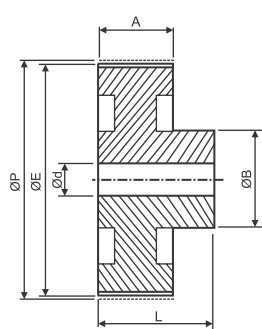

شکل 2

شکل 1F

L 100 با گام ۹.۵ میلیمتر برای تسمه با پهنا ۲۵ میلیمتر

Unit : mm

Part No.	Teeth No.	Fig.	ØP	ØE	ØF	A	C	L	ØB	Ød	Flange	Material
34-L 100	34	1F	103.08	102.32	105.0	32	28	43	70	12	With Flanges	Aluminium
35-L 100	35	1F	106.12	105.36	111.0	32	28	43	70	12		
36-L 100	36	1F	109.15	108.39	114.5	32	28	43	70	12		
40-L 100	40	1F	121.28	120.52	127.0	32	28	43	70	12		
41-L 100	41	1F	124.31	123.55	127.0	32	28	43	70	12		
42-L 100	42	1F	127.34	126.58	135.0	32	28	43	70	12		
44-L 100	44	1F	133.40	132.64	140.0	32	28	43	70	12		
45-L 100	45	1F	136.44	135.68	140.0	32	28	43	70	12		
47-L 100	47	1F	142.50	141.74	151.0	32	28	43	70	12		
48-L 100	48	1F	145.53	144.77	151.0	32	28	43	70	12		
49-L 100	49	2	148.56	147.80	-	32	-	43	80	12	Without Flanges	
50-L 100	50	2	151.59	150.83	-	32	-	43	80	12		
52-L 100	52	2	157.66	156.90	-	32	-	43	70	12		
56-L 100	56	2	169.79	169.03	-	32	-	43	70	12		
57-L 100	57	2	172.82	172.06	-	32	-	43	80	12		
60-L 100	60	2	181.91	181.15	-	32	-	43	75	12		
65-L 100	65	2	197.07	196.31	-	32	-	43	80	12		
66-L 100	66	2	200.11	199.35	-	32	-	43	80	12		
72-L 100	72	2	218.30	217.54	-	32	-	43	75	15		
84-L 100	84	2	254.68	253.92	-	32	-	43	90	15		
96-L 100	96	5	291.06	290.30	-	32	-	43	90	15		
120-L 100	120	5	363.83	363.07	-	32	-	43	120	15		