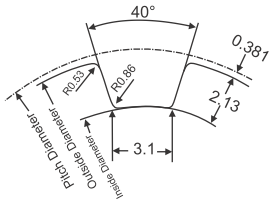

L 100 Series

فرم دندان

فرم تسمه

شکل 5

شکل 2

شکل 1F

L 100 با گام ۹.۵ میلیمتر برای تسمه با پهنای ۲۵ میلیمتر

Unit : mm

Part No.	Teeth No.	Fig.	ØP	ØE	ØF	A	C	L	ØB	Ød	Flange	Material
10-L 100	10	1F	30.32	29.56	35.0	32	29	43	21	8	With Flanges	Steel
11-L 100	11	1F	33.35	32.59	38.5	32	29	43	22	8		
12-L 100	12	1F	36.38	35.62	41.4	32	29	43	24	8		
13-L 100	13	1F	39.42	38.66	44.7	32	29	43	29	8		
14-L 100	14	1F	42.45	41.69	49.5	32	29	43	28	8		
15-L 100	15	1F	45.48	44.72	52.0	32	29	43	33	8		
16-L 100	16	1F	48.51	47.75	56.0	32	29	43	37	8		
17-L 100	17	1F	51.54	50.78	60.0	32	29	43	39	8		
18-L 100	18	1F	54.57	53.81	62.0	32	29	43	40	8		
19-L 100	19	1F	57.61	56.85	67.0	32	29	43	40	8		
20-L 100	20	1F	60.64	59.88	67.0	32	29	43	40	8		
21-L 100	21	1F	63.67	62.91	71.6	32	29	43	45	8		
22-L 100	22	1F	66.70	65.94	74.5	32	29	43	45	8		
23-L 100	23	1F	69.73	68.97	79.5	32	29	43	55	8		
24-L 100	24	1F	72.77	72.01	79.5	32	29	43	57	8		
25-L 100	25	1F	75.80	75.04	82.5	32	28	43	58	12		
26-L 100	26	1F	78.83	78.07	86.0	32	28	43	58	12		
27-L 100	27	1F	81.86	81.10	90.5	32	28	43	58	12		
28-L 100	28	1F	84.89	84.13	90.5	32	28	43	64	12		
29-L 100	29	1F	-	87.13	94.11	32	28	43	58	12		
30-L 100	30	1F	90.96	90.20	98.5	32	28	43	65	12		
32-L 100	32	1F	97.02	96.26	103.5	32	28	43	70	12		
33-L 100	33	1F	100.05	99.29	105.0	32	28	43	70	12		