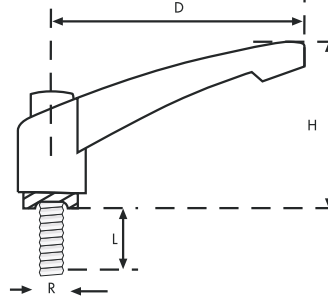

## SMT SERIES Metal Adjustable Handle (Orange)

CODE	D (mm)	R (mm)	L (mm)	H (mm)
SMT45 0515	45	M5x15	15	36
SMT45 0530	45	M5x30	30	36
SMT45 0615	45	M6x15	15	36
SMT45 0630	45	M6x30	30	36
SMT60 0630	60	M6x30	30	40
SMT60 0650	60	M6x50	50	40
SMT60 0830	60	M8x30	30	40
SMT60 0850	60	M8x50	50	40
SMT60 1030	60	M10x30	30	40
SMT60 1050	60	M10x50	50	40
SMT60 1230	60	M12x30	30	40
SMT60 1250	60	M12x50	50	40
SMT80 0630	80	M6x30	30	45
SMT80 0650	80	M6x50	50	45
SMT80 0830	80	M8x30	30	45
SMT80 0850	80	M8x50	50	45
SMT80 1030	80	M10x30	30	45
SMT80 1050	80	M10x50	50	45
SMT80 1230	80	M12x30	30	45
SMT80 1250	80	M12x50	50	45
SMT100 1230	100	M12x30	30	55
SMT100 1250	100	M12x50	50	55
SMT100 1440	100	M14x40	40	55
SMT100 1460	100	M14x60	60	55
SMT100 1640	100	M16x40	40	55
SMT100 1660	100	M16x60	60	55

Orange Adjustable Male Handle

Metal body, orange electro-static painted.