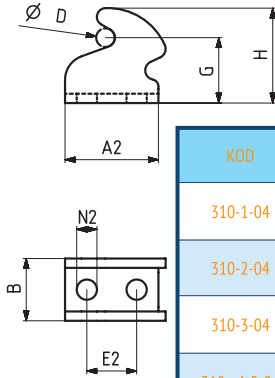

## Stretcher Parts

## Stretcher Parts

KOD	MODEL NO	(STAINLESS)	(BLACK)	A2	B	D	G	H	E2	N2
310-1-04	311 - 312 - 321 - 331 - 332 - 351 - 1	S 310-320-330-350-1-04	B 310-320-330-350-1-04	24,5	15,5	Ø 3,5	12,5	19	10	Ø 5
310-2-04	311 - 312 - 331 - 332 - 351 - 2	S 310-330-350-2-04	B 310-330-350-2-04	28,5	15,5	Ø 3,5	16,5	23	10 - 14	5,5x7,5
310-3-04	311 - 312 - 331 - 332 - 351 - 421 - 3	S 310-330-350-420-3-04	B 310-330-350-420-3-04	30	20	Ø 5,5	21	30,5	16	Ø 6,5
310- 4-5-04	311 - 312 - 331 - 332 - 351 - 4 - 5	S 310-330-350-4-5-04	B 310-330-350-4-5-04	45	28	Ø 7	27	39	18 - 21	8,5x10