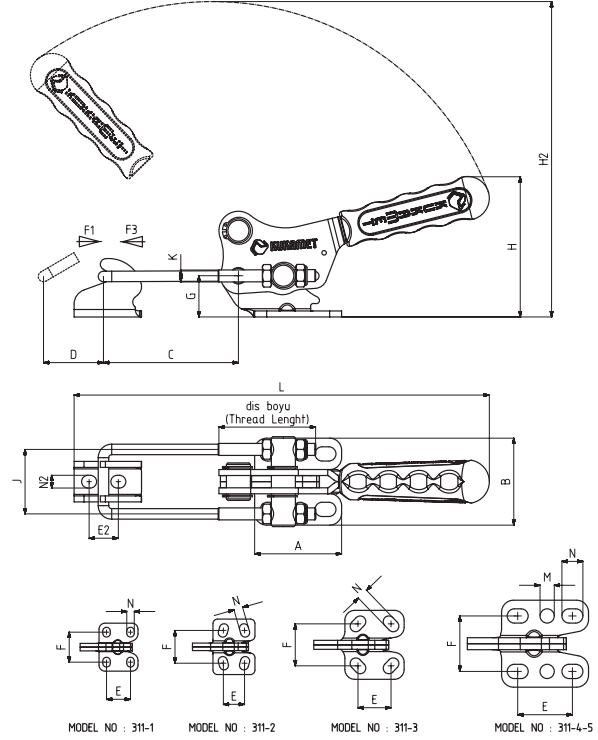

311

Latch Toggle Clamps With U Hook

MODEL NO	(STAINLESS)	(BLACK)	F1 (N)	F3 (N)	STROK (DIŞ BOYU) (STROKE) (thread length)	(WEIGHT) (gr)
311-1	S 311 -	B 311 -	1000	1500	45	135
311-2	S 311 -	B 311 -	1500	2000	45	175
311-3	S 311 -	B 311 -	2200	3200	75	335
311-4	S 311 -	B 311 -	7000	8000	95	815
311-5	S 311 -	B 311 -	10000	11000	110	1185

F1 : BASKI KUVVETİ (EXERTING FORCE), F3 : TUTMA KAPASİTESİ (HOLDING CAPACITY)
Paslanmaz U Kancalı ürünlerin çekme kuvvetleri %30 daha azdır. (Stainless stell latch clamp's tensile strength are %30 more less)

Body Mounting Base Horizontal

MODEL NO	A	B	C min.	C max.	D	E	E2	F	G	H	H2	J	K	L min.	L max.	M	N	N2
311-1	26	32	35	65	20	16	10	18,5 - 21,5	13	55	110	23	M4	135	165		5x6,5	Ø 5
311-2	28	37	32	62	25	13 - 15	10 - 14	19 - 24,5	17	58	120	23	M4	142	172		6 x 9	5,5 x 7,5
311-3	39,5	46	32	67	35	19 - 25	16	25 - 31	21,5	67	160	30	M 6	177	212		7,5x11,5	Ø 6,5
311-4	58	58	45	95	44	32 - 41	18 - 21	37	27,5	91	200	43	M8	233	282	Ø 9,5	9,5x14	8,5x10
311-5	58	58	45	127	44	32 - 41	18 - 21	37	27,5	93,5	204,5	45	M10	233	315	Ø 9,5	9,5x14	8,5x10

C Dimension is for short U Hook. Please See Accessories Page.

تلفن : (021) 33913364 - 33951660

فکس : (021) 33985603