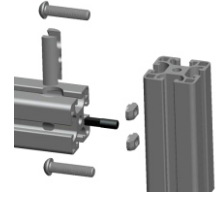

Alu Profile Accessories/Connectors/Bolt Connectors

Item No.	A	B	C	Used For	Material	PCS/CTN	KGS/CTN	CTN SIZE(mm)
2038	Φ8.2	21	Φ4.4	2037-30	Nylon	2000	2	225*170*180
2039	Φ10.5	31	Φ8	2037-40		1500	3.4	225*170*180
				2037-45		1500	3.4	225*170*180
				2037-60		1500	3.4	225*170*180
				2037-90		1500	3.4	225*170*180