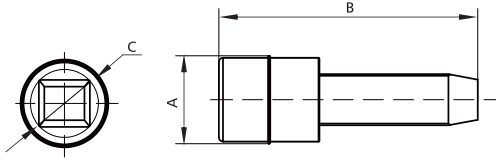

Alu Profile Accessories/Connectors/Bolt Connectors

Item No.	A	B	C	Used For	Material	PCS/CTN	KGS/CTN	CTN SIZE(mm)
2038	Φ8.2	21	Φ4.4	2037-30	Nylon	2000	2	225*170*180
2039	Φ10.5	31	Φ8	2037-40		1500	3.4	225*170*180
				2037-45		1500	3.4	225*170*180
				2037-60		1500	3.4	225*170*180
				2037-90		1500	3.4	225*170*180