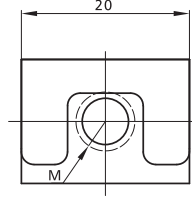

Nut/T Slot Nut/Slot 10

Slot	Item No.	Spec.	Material	Finish	PCS/CTN	KGS/CTN	CTN SIZE (mm)
	2012-2	M5	Steel	Zinc Blue	1,500	15.10	225*170*180
	2012-3	M6	Steel	Zinc Blue	1,500	14.70	225*170*180
	2012-4	M8	Steel	Zinc Blue	1,500	13.20	225*170*180