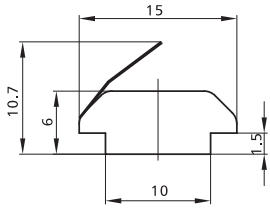

Nut/T Slot Nut/Slot 10

Slot	Item No.	Spec.	Material	Finish	PCS/CTN	KGS/CTN	CTN SIZE (mm)
	2012-2	M5	Steel	Zinc Blue	1,500	15.10	225*170*180
	2012-3	M6	Steel	Zinc Blue	1,500	14.70	225*170*180
	2012-4	M8	Steel	Zinc Blue	1,500	13.20	225*170*180