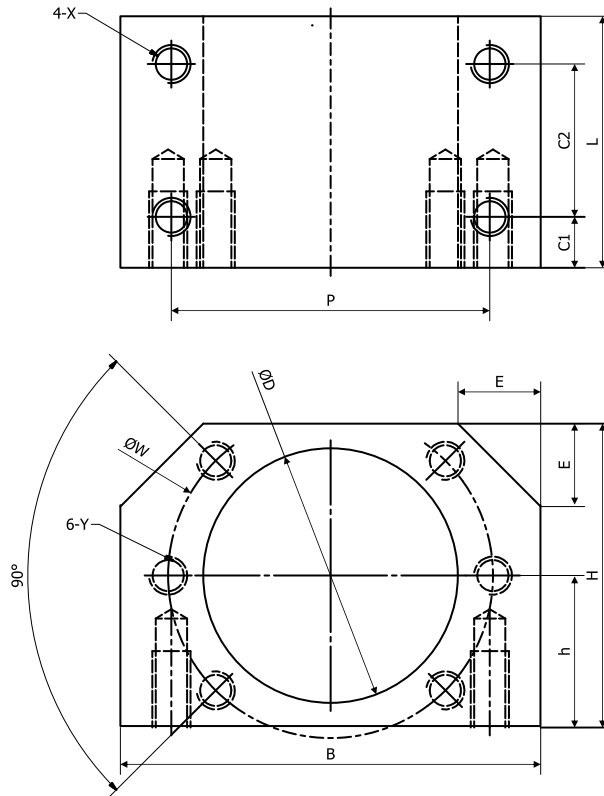

BSG (قدیم)

Model No	Nut	D	B	H	h	E	L	C1	C2	P	X	W	Y
BSG 16H	1605/1610	28	50	40	20	12	40	8.5	24	40	M5	38	M5
BSG 20H	2005/2010	36	62	44.5	22.25	12	40	7	24	46	M6	47	M6
BSG 25H	2505/2510	40	66	48	24	13	40	7.5	24	50	M6	51	M6
BSG 2525	2525	47	86	62	31	9	39	7.5	24	66	M6	60	M6
BSG 32H	3205/3210	50	86	62	31	17	40	8	24	66	M8	65	M8
BSG 3232	3232	58	100	70	35	19	40	8	24	78	M8	75	M8