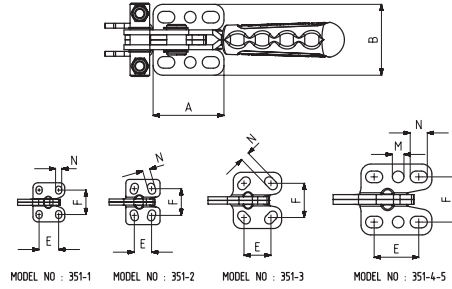

Body Mounting Base Horizontal

MODEL NO	A	B	C (min.)	C (max.)	D	E	E2	F	G	H	H2	J	K	L	M	N	N2
351-1	26	32	35	65	20	16	10	18,5 - 21,5	13	55	110	23	M4	104		5x6,5	Ø 5
351-2	28	37	32	62	25	13 - 15	10 - 14	19 - 24,5	17	58	120	23	M4	113		6 x 9	5,5 x 8
351-3	39,5	46	32	67	35	19 - 25	16	25 - 31	21,5	67	160	30	M 6	131		7,5x11,5	Ø 6,5
351-4	58	58	45	95	44	32 - 41	18 - 21	37	27,5	91	200	43	M8	196	Ø 9,5	9,5x14	8,5x10
351-5	58	58	45	127	44	32 - 41	18 - 21	37	27,5	93,5	204,5	45	M10	196	Ø 9,5	9,5x14	8,5x10

C Dimension is for short U Hook. Please See Accessories Page.

تلفن : (021) 33913364 - 33951660

فکس : (021) 33985603