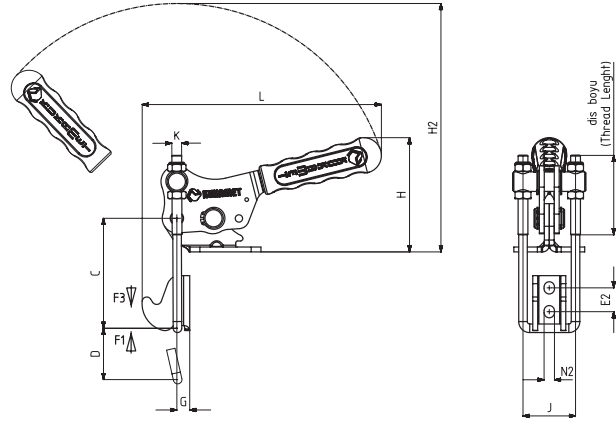

Latch Toggle Clamps With U Hook

351-L

MODEL NO	PASLANMAZ (STAINLESS)	SIYAH (BLACK)	F1 (N)	F3 (N)	STROK (DIŞ BOYU) (STROKE) (thread length)	(WEIGHT) (gr)
351-1	S 351 -	B 351 -	1000	1500	45	135
351-2	S 351 -	B 351 -	1500	2000	45	175
351-3	S 351 -	B 351 -	2200	3200	75	335
351-4	S 351 -	B 351 -	7000	8000	95	815
351-5	S 351 -	B 351 -	10000	11000	110	1185

F1 : BASKI KUVVETİ (EXERTING FORCE), F3 : TUTMA KAPASİTESİ (HOLDING CAPACITY)