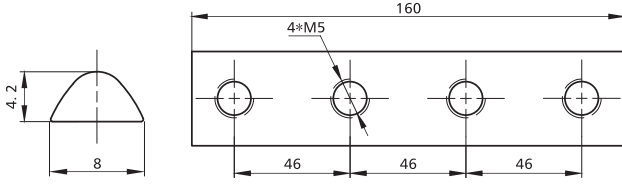

Nut/T Slot Nut/Slot 5

Slot	Item No.	Spec.	Material	Finish	PCS/CTN	KGS/CTN	CTN SIZE (mm)
5	2020	4*M5-160	Steel	Zinc Blue	1000	26.5	225*170*180