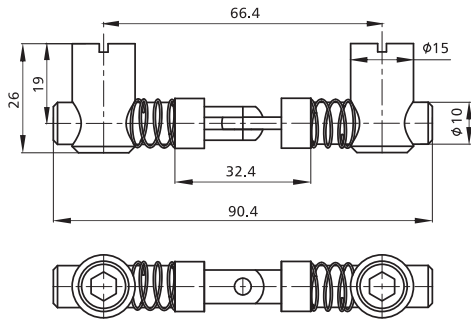

## Alu Profile Accessories/Connectors/Bolt Connectors

3001B-2

3001B-1

Slot	Item No.	Material	Finish	PCS/CTN	KGS/CTN	CTN SIZE (mm)
	3001B-2	Steel	Zinc Blue	150	13.40	225*170*180
	3001B-1	Steel	Zinc Blue	150	13.40	225*170*180