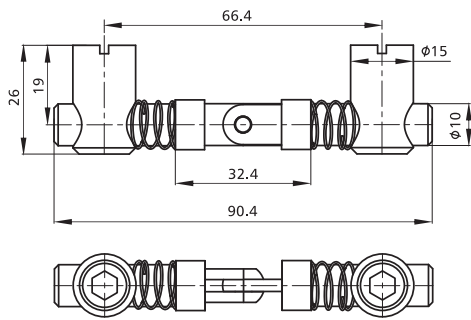

## Alu Profile Accessories/Connectors/Bolt Connectors

3001B-2

3001B-1

Slot	Item No.	Material	Finish	PCS/CTN	KGS/CTN	CTN SIZE (mm)
	3001B-2	Steel	Zinc Blue	150	13.40	225*170*180
	3001B-1	Steel	Zinc Blue	150	13.40	225*170*180