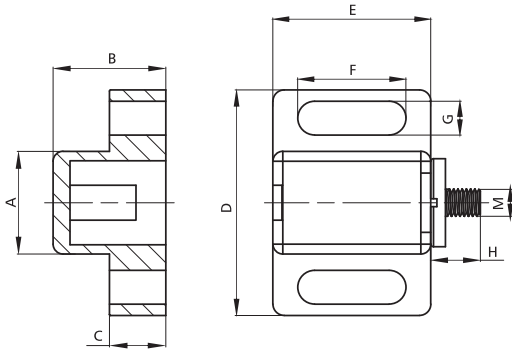

Alu Profile Accessories/Catches

Item No.	A	B	C	D	E	F	G	H	M	PCS/CTN	KGS/CTN	CTN SIZE (mm)
3006B	18.2	20	10	40	28	19.2	6	8	M5	150	5.5	225*170*180
3006B-1	12	14	6	28	17	12	4.4	7.4	M4	500	4.8	225*170*180

Material : Nylon+Steel Finish : Black