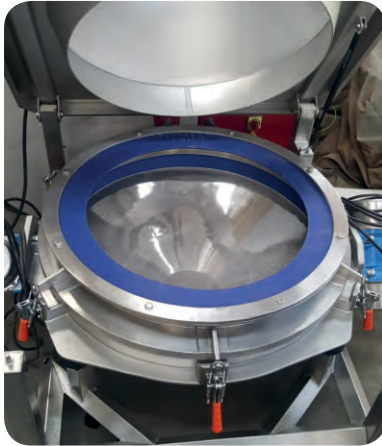

Body Mounting Base Vertical

MODEL NO	A	B	B2	C Min.	C Max.	D	E	E2	F	G	H	H2	J	K	L Min.	L Max.	M	N	N2
312-1	26	33	5	35	65	20	16	10	5	25	67	122	23	M4	135	165		Ø 5	Ø 5
312-2	28	33	5	32	62	25	13-15	10-14	6-9	31	72	134	23	M4	142	172		6 x 9	5,5 x 7,5
312-3	39,5	42	6	32	67	35	19-25	16	7,5-10,5	39,5	85	178	30	M 6	177	212		7,5x11,5	Ø 6,5
312-4	58	60	8	45	95	44	36,5	18-21	10,5	50	114	223	43	M8	232	282	Ø 9,5	Ø 9,5	8,5x10
312-5	58	65	8	45	127	44	36,5	18-21	10,5	50	114	223	43	M10	233	315	Ø 9,5	Ø 9,5	8,5x10

C Dimension is for short U Hook. Please See Accessories Page.

تلفن : (021) 33913364 - 33951660

فکس : (021) 33985603