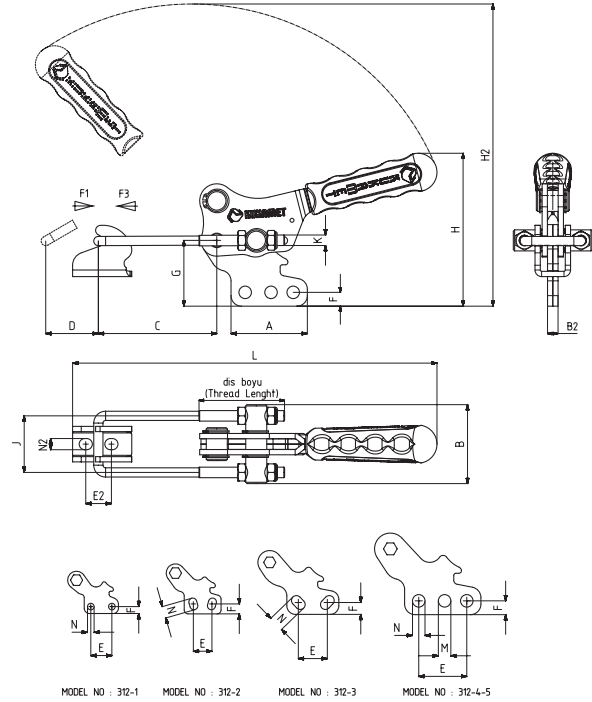

312-L

Latch Toggle Clamps With U Hook

MODEL NO	PASLANMAZ (STAINLESS)	SİYAH (BLACK)	F1 (N)	F3 (N)	STROK (DİŞ BOYU) (STROKE) (thread length)	(WEIGHT) (gr)
312-1	S 312 -	B 312 -	1000	1500	45	135
312-2	S 312 -	B 312 -	1500	2000	45	175
312-3	S 312 -	B 312 -	2200	3200	75	335
312-4	S 312 -	B 312 -	7000	8000	95	815
312-5	S 312 -	B 312 -	10000	11000	110	1185

F1 : BASKI KUVVETİ (EXERTING FORCE) , F3 : TUTMA KAPASİTESİ (HOLDING CAPACITY)
Paslanmaz U Kancalı ürünlerin çekme kuvvetleri %30 daha azdır. (Stainless steel latch clamp's tensile strength are %30 more less)

Body Mounting Base Vertical

MODEL NO	A	B	B2	C Min.	C Max.	D	E	E2	F	G	H	H2	J	K	L Min.	L Max.	M	N	N2
312-1	26	33	5	35	65	20	16	10	5	25	67	122	23	M4	135	165		Ø 5	Ø 5
312-2	28	33	5	32	62	25	13-15	10-14	6-9	31	72	134	23	M4	142	172		6 x 9	5,5 x 7,5
312-3	39,5	42	6	32	67	35	19-25	16	7,5-10,5	39,5	85	178	30	M 6	177	212		7,5x11,5	Ø 6,5
312-4	58	60	8	45	95	44	36,5	18-21	10,5	50	114	223	43	M8	232	282	Ø 9,5	Ø 9,5	8,5x10
312-5	58	65	8	45	127	44	36,5	18-21	10,5	50	114	223	43	M10	233	315	Ø 9,5	Ø 9,5	8,5x10

C Dimension is for short U Hook. Please See Accessories Page.

تلفن : (021) 33913364 - 33951660

فکس : (021) 33985603