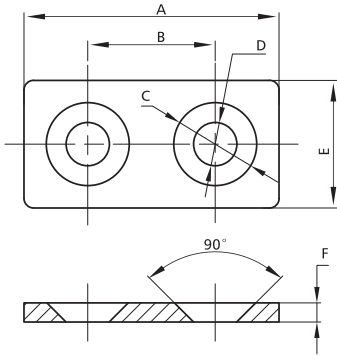

Alu Profile Accessories/Connectors/Plate Connectors

Slot	Item No.	A	B	C	D	E	F	PCS/CTN	KGS/CTN	CTN SIZE(mm)
5	3010-A	40	20	Φ11.5	Φ5.5	20	3	1200	17.6	225*170*180
6	3010	60	30	Φ13	Φ6.8	30	3	500	19.5	225*170*180
8	3009	80	40	Φ18	Φ9.2	40	4	250	22.8	225*170*180
8	3009-90	90	45	Φ19.2	Φ9.2	45	5	200	29.4	225*170*180
Material : Steel										
Finish : Black Powder Coated										