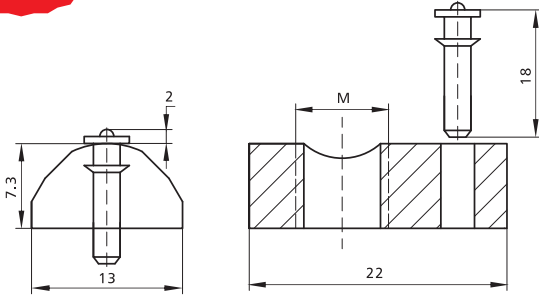

Nut/T Slot Nut/Other Slots

NEW

Slot	Item No.	Spec.	Material	Finish	PCS/CTN	KGS/CTN	CTN SIZE (mm)
	2062-1	M4	Steel	Zinc Blue	1,600	18.95	225*170*180
	2062-2	M5	Steel	Zinc Blue	1,600	18.55	225*170*180
	2062-3	M6	Steel	Zinc Blue	1,600	18.20	225*170*180
	2062-4	M8	Steel	Zinc Blue	1,600	16.15	225*170*180