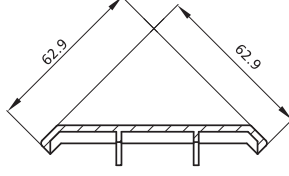

Alu Profile Accessories/Connectors/Angle Connectors & Caps

Item	Item No.	Material	Finish	PCS/CTN	KGS/CTN	CTN SIZE(mm)
Cap	5758C	Nylon	Black	150	3.85	350*220*180