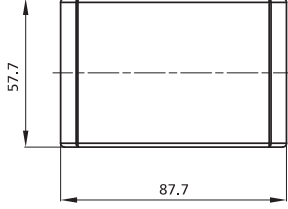

Alu Profile Accessories/Connectors/Angle Connectors & Caps

Item	Item No.	Material	Finish	PCS/CTN	KGS/CTN	CTN SIZE(mm)
Cap	5758C	Nylon	Black	150	3.85	350*220*180