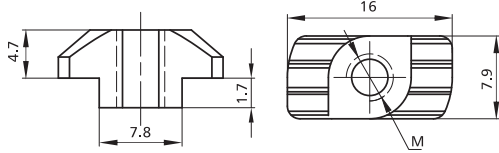

Nut/T Slot Nut/Slot 8

NEW

Slot	Item No.	Spec.	Material	Finish	PCS/CTN	KGS/CTN	CTN SIZE (mm)
8	2007A-1	M4	Steel	Zinc Blue	5,000	20.50	225*170*180
8	2007A-2	M5	Steel	Zinc Blue	5,000	19.00	225*170*180
8	2007A-3	M6	Steel	Zinc Blue	5,000	17.25	225*170*180