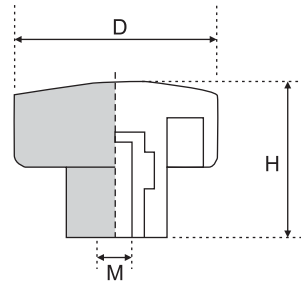

KE SERIES Duroplast Female Knob

CODE	D (mm)	M	H (mm)
KE 30 06	30	M 6	26
KE 30 08	30	M 8	26
KE 40 06	40	M 6	29
KE 40 08	40	M 8	29
KE 40 10	40	M 10	29
KE 50 08	50	M 8	32
KE 50 10	50	M 10	32
KE 50 12	50	M 12	32
KE 63 08	63	M 8	38
KE 63 10	63	M 10	38
KE 63 12	63	M 12	38