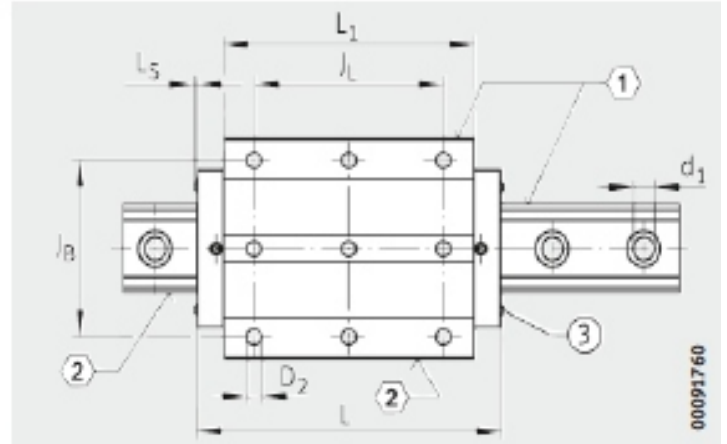

RWU-E SERIES

Designation	H	B	L	JB	RAIL TYPE
RWU25-E	36	70	91	57	TSX25
RWU35-E	48	100	122.9	82	TSX35
RWU45-E	60	120	145.9	100	TSX45
RWU55-E	70	140	172.7	116	TSX55
RWU65-E	90	170	195.5	142	TSX65