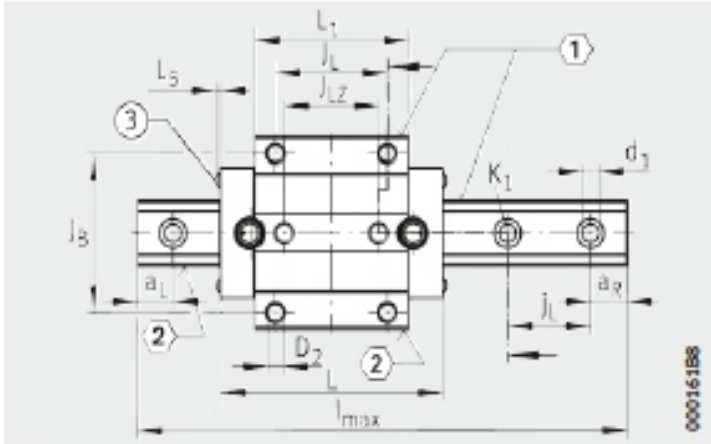

RWU-E SERIES

Designation	H	B	L	JB	RAIL TYPE
RWU25-E	36	70	91	57	TSX25
RWU35-E	48	100	122.9	82	TSX35
RWU45-E	60	120	145.9	100	TSX45
RWU55-E	70	140	172.7	116	TSX55
RWU65-E	90	170	195.5	142	TSX65