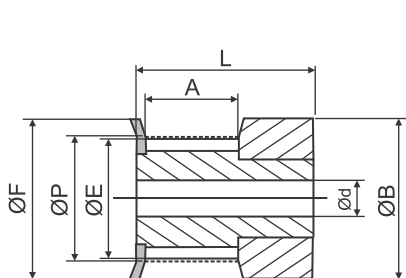

3M-15 Series

فرم تسمه

شکل 1F

شکل 6F

شکل 6

3M با گام ۳ میلیمتر برای تسمه با پهنای ۱۵ میلیمتر

Unit : mm

Part No.	Teeth No.	Fig.	ØP	ØE	ØF	A	C	L	ØB	Ød	Flange	Material
10-3M-15	10	1F	9.55	8.79	13	17	15	26	13	-	13.0x6.0x0.5	Aluminium
12-3M-15	12	1F	11.46	10.70	15	17	15	26	15	-	15.0x8.0x0.5	
14-3M-15	14	1F	13.37	12.61	16	17	15	26	16	-	16.0x9.5x0.5	
15-3M-15	15	1F	14.32	13.56	17.5	17	15	26	17.5	-	17.5x10.5x0.5	
16-3M-15	16	6F	15.28	14.52	17.5	19.5	17	26	10	-	17.5x11.6x0.5	
18-3M-15	18	6F	17.19	16.43	20	19.5	17	26	10.6	-	20.0x12.2x0.5	
20-3M-15	20	6F	19.10	18.34	23	19.5	17	26	12.4	-	23.0x14.0x0.5	
21-3M-15	21	6F	20.05	19.29	25	19.5	17	26	13	-	25.0x15.0x0.5	
22-3M-15	22	6F	21.01	20.25	25	19.5	17	26	13	-	25.0x15.0x0.5	
24-3M-15	24	6F	22.92	22.16	25	19.5	17	26	13	-	25.0x15.0x0.5	
26-3M-15	26	6F	24.83	24.07	28	19.5	17	26	16	-	28.0x20.0x0.5	
28-3M-15	28	6F	26.74	25.98	32	19.5	17	26	18	-	32.0x23.0x0.5	
30-3M-15	30	6F	28.65	27.89	32	19.5	17	26	20	-	32.0x23.0x0.5	
32-3M-15	32	6F	30.56	29.80	36	19.5	17	26	22	-	36.0x25.0x0.5	
36-3M-15	36	6F	34.38	33.62	39	20	17	30	26	-	39.0x28.0x0.5	
40-3M-15	40	6F	38.20	37.44	42	20	17	30	28	-	42.0x30.5x0.5	
44-3M-15	44	6F	42.02	41.26	48	20	17	30	33	-	48.0x37.0x0.5	
48-3M-15	48	6	45.84	45.08	-	20	17	30	33	8	-	
60-3M-15	60	6	57.30	56.54	-	20	17	30	33	8	-	
72-3M-15	72	6	68.75	67.99	-	20	17	30	33	8	-	
112-3M-15	112	6	-	106.02	-	20	-	30	45	8	-	