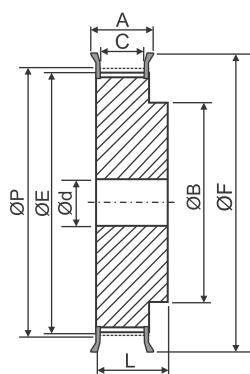

3M-15 Series

فرم تسمه

شکل 1F

شکل 6F

شکل 6

3M با گام ۳ میلیمتر برای تسمه با پهنای ۱۵ میلیمتر

Unit : mm

Part No.	Teeth No.	Fig.	ØP	ØE	ØF	A	C	L	ØB	Ød	Flange	Material
10-3M-15	10	1F	9.55	8.79	13	17	15	26	13	-	13.0x6.0x0.5	Aluminium
12-3M-15	12	1F	11.46	10.70	15	17	15	26	15	-	15.0x8.0x0.5	
14-3M-15	14	1F	13.37	12.61	16	17	15	26	16	-	16.0x9.5x0.5	
15-3M-15	15	1F	14.32	13.56	17.5	17	15	26	17.5	-	17.5x10.5x0.5	
16-3M-15	16	6F	15.28	14.52	17.5	19.5	17	26	10	-	17.5x11.6x0.5	
18-3M-15	18	6F	17.19	16.43	20	19.5	17	26	10.6	-	20.0x12.2x0.5	
20-3M-15	20	6F	19.10	18.34	23	19.5	17	26	12.4	-	23.0x14.0x0.5	
21-3M-15	21	6F	20.05	19.29	25	19.5	17	26	13	-	25.0x15.0x0.5	
22-3M-15	22	6F	21.01	20.25	25	19.5	17	26	13	-	25.0x15.0x0.5	
24-3M-15	24	6F	22.92	22.16	25	19.5	17	26	13	-	25.0x15.0x0.5	
26-3M-15	26	6F	24.83	24.07	28	19.5	17	26	16	-	28.0x20.0x0.5	
28-3M-15	28	6F	26.74	25.98	32	19.5	17	26	18	-	32.0x23.0x0.5	
30-3M-15	30	6F	28.65	27.89	32	19.5	17	26	20	-	32.0x23.0x0.5	
32-3M-15	32	6F	30.56	29.80	36	19.5	17	26	22	-	36.0x25.0x0.5	
36-3M-15	36	6F	34.38	33.62	39	20	17	30	26	-	39.0x28.0x0.5	
40-3M-15	40	6F	38.20	37.44	42	20	17	30	28	-	42.0x30.5x0.5	
44-3M-15	44	6F	42.02	41.26	48	20	17	30	33	-	48.0x37.0x0.5	
48-3M-15	48	6	45.84	45.08	-	20	17	30	33	8	-	
60-3M-15	60	6	57.30	56.54	-	20	17	30	33	8	-	
72-3M-15	72	6	68.75	67.99	-	20	17	30	33	8	-	
112-3M-15	112	6	-	106.02	-	20	-	30	45	8	-	