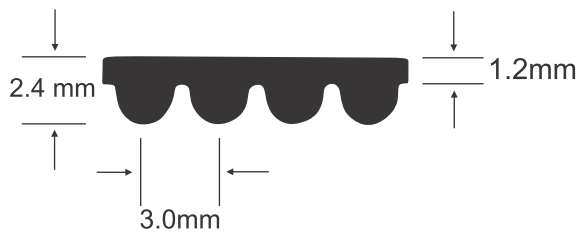

3M-15 Series

فرم تسمه

شکل 1F

شکل 6F

شکل 6

3M با گام ۳ میلیمتر برای تسمه با پهنای ۱۵ میلیمتر

Unit : mm

Part No.	Teeth No.	Fig.	ØP	ØE	ØF	A	C	L	ØB	Ød	Flange	Material
10-3M-15	10	1F	9.55	8.79	13	17	15	26	13	-	13.0x6.0x0.5	Aluminium
12-3M-15	12	1F	11.46	10.70	15	17	15	26	15	-	15.0x8.0x0.5	
14-3M-15	14	1F	13.37	12.61	16	17	15	26	16	-	16.0x9.5x0.5	
15-3M-15	15	1F	14.32	13.56	17.5	17	15	26	17.5	-	17.5x10.5x0.5	
16-3M-15	16	6F	15.28	14.52	17.5	19.5	17	26	10	-	17.5x11.6x0.5	
18-3M-15	18	6F	17.19	16.43	20	19.5	17	26	10.6	-	20.0x12.2x0.5	
20-3M-15	20	6F	19.10	18.34	23	19.5	17	26	12.4	-	23.0x14.0x0.5	
21-3M-15	21	6F	20.05	19.29	25	19.5	17	26	13	-	25.0x15.0x0.5	
22-3M-15	22	6F	21.01	20.25	25	19.5	17	26	13	-	25.0x15.0x0.5	
24-3M-15	24	6F	22.92	22.16	25	19.5	17	26	13	-	25.0x15.0x0.5	
26-3M-15	26	6F	24.83	24.07	28	19.5	17	26	16	-	28.0x20.0x0.5	
28-3M-15	28	6F	26.74	25.98	32	19.5	17	26	18	-	32.0x23.0x0.5	
30-3M-15	30	6F	28.65	27.89	32	19.5	17	26	20	-	32.0x23.0x0.5	
32-3M-15	32	6F	30.56	29.80	36	19.5	17	26	22	-	36.0x25.0x0.5	
36-3M-15	36	6F	34.38	33.62	39	20	17	30	26	-	39.0x28.0x0.5	
40-3M-15	40	6F	38.20	37.44	42	20	17	30	28	-	42.0x30.5x0.5	
44-3M-15	44	6F	42.02	41.26	48	20	17	30	33	-	48.0x37.0x0.5	
48-3M-15	48	6	45.84	45.08	-	20	17	30	33	8	-	
60-3M-15	60	6	57.30	56.54	-	20	17	30	33	8	-	
72-3M-15	72	6	68.75	67.99	-	20	17	30	33	8	-	
112-3M-15	112	6	-	106.02	-	20	-	30	45	8	-	