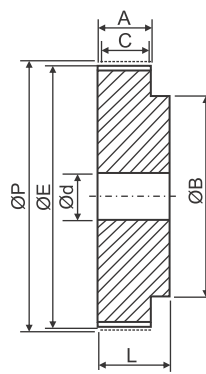

3M-15 Series

فرم تسمه

شکل 1F

شکل 6F

شکل 6

3M با گام ۳ میلیمتر برای تسمه با پهنای ۱۵ میلیمتر

Unit : mm

Part No.	Teeth No.	Fig.	ØP	ØE	ØF	A	C	L	ØB	Ød	Flange	Material
10-3M-15	10	1F	9.55	8.79	13	17	15	26	13	-	13.0x6.0x0.5	Aluminium
12-3M-15	12	1F	11.46	10.70	15	17	15	26	15	-	15.0x8.0x0.5	
14-3M-15	14	1F	13.37	12.61	16	17	15	26	16	-	16.0x9.5x0.5	
15-3M-15	15	1F	14.32	13.56	17.5	17	15	26	17.5	-	17.5x10.5x0.5	
16-3M-15	16	6F	15.28	14.52	17.5	19.5	17	26	10	-	17.5x11.6x0.5	
18-3M-15	18	6F	17.19	16.43	20	19.5	17	26	10.6	-	20.0x12.2x0.5	
20-3M-15	20	6F	19.10	18.34	23	19.5	17	26	12.4	-	23.0x14.0x0.5	
21-3M-15	21	6F	20.05	19.29	25	19.5	17	26	13	-	25.0x15.0x0.5	
22-3M-15	22	6F	21.01	20.25	25	19.5	17	26	13	-	25.0x15.0x0.5	
24-3M-15	24	6F	22.92	22.16	25	19.5	17	26	13	-	25.0x15.0x0.5	
26-3M-15	26	6F	24.83	24.07	28	19.5	17	26	16	-	28.0x20.0x0.5	
28-3M-15	28	6F	26.74	25.98	32	19.5	17	26	18	-	32.0x23.0x0.5	
30-3M-15	30	6F	28.65	27.89	32	19.5	17	26	20	-	32.0x23.0x0.5	
32-3M-15	32	6F	30.56	29.80	36	19.5	17	26	22	-	36.0x25.0x0.5	
36-3M-15	36	6F	34.38	33.62	39	20	17	30	26	-	39.0x28.0x0.5	
40-3M-15	40	6F	38.20	37.44	42	20	17	30	28	-	42.0x30.5x0.5	
44-3M-15	44	6F	42.02	41.26	48	20	17	30	33	-	48.0x37.0x0.5	
48-3M-15	48	6	45.84	45.08	-	20	17	30	33	8	-	
60-3M-15	60	6	57.30	56.54	-	20	17	30	33	8	-	
72-3M-15	72	6	68.75	67.99	-	20	17	30	33	8	-	
112-3M-15	112	6	-	106.02	-	20	-	30	45	8	-	