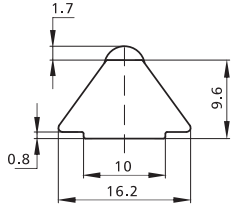

Nut/T Slot Nut/Slot 10

Slot	Item No.	Spec.	Material	Finish	PCS/CTN	KGS/CTN	CTN SIZE (mm)
	2054-2	M5	Steel	Zinc Blue	1,000	20.75	225*170*180
	2054-3	M6	Steel	Zinc Blue	1,000	20.25	225*170*180
	2054-4	M8	Steel	Zinc Blue	1,000	18.75	225*170*180
	2054-5	M10	Steel	Zinc Blue	1,000	17.08	225*170*180