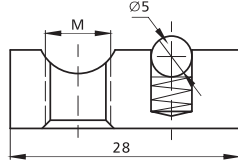

Nut/T Slot Nut/Slot 10

Slot	Item No.	Spec.	Material	Finish	PCS/CTN	KGS/CTN	CTN SIZE (mm)
	2054-2	M5	Steel	Zinc Blue	1,000	20.75	225*170*180
	2054-3	M6	Steel	Zinc Blue	1,000	20.25	225*170*180
	2054-4	M8	Steel	Zinc Blue	1,000	18.75	225*170*180
	2054-5	M10	Steel	Zinc Blue	1,000	17.08	225*170*180