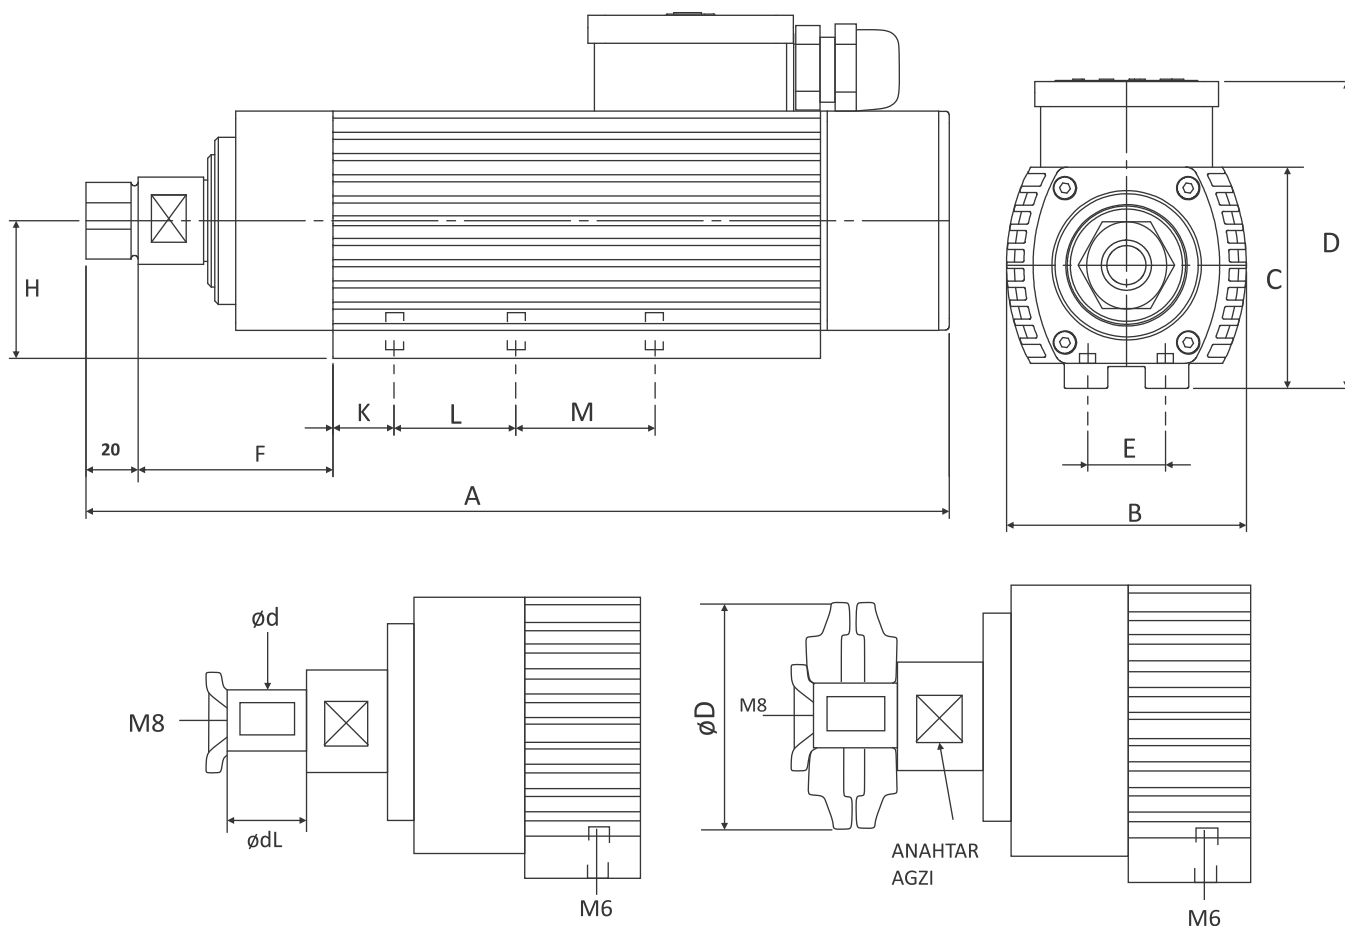

ARFM.1Y

موتور های سری 1Y سایز کوچک به صورت شفت ساده و سری فشنگی خور

Type	A mm	B mm	C mm	D mm	E mm	F mm	H mm	K mm	L mm	M mm	ϕd	ϕD	ϕdL
ARFM.1Y-S	180	77	71	98	25	53.5	39.5	17.5	55	-	16	54	19
ARFM.1Y-M	230	77	71	98	25	53.5	39.5	17.5	35	40	16	54	19
Type	KW/HP		Rpm	HZ	Volt		Ampere	kg	PENS/COLLETS				
ARFM.1Y-S2	0.18 / 0.25		12000	200	220v.3~		0.8	2.1	ER 11 1-7 mm ER 16 1-10 mm				
ARFM.1Y-S3	0.25 / 0.34		18000	300	220v.3~		1.1	2.1					
ARFM.1Y-M2	0.37 / 0.5		12000	200	220v.3~		1.6	3.1					
ARFM.1Y-M3	0.55 / 0.75		18000	300	220v.3~		2.2	3.1					
ARFM.1Y-M4	0.75 / 1		24000	400	220v.3~		2.6	3.1					