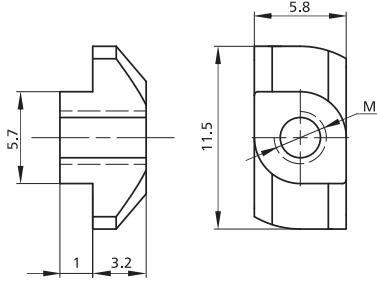

## Nut/T Slot Nut/Slot 6

Slot	Item No.	Spec.	Material	Finish	PCS/CTN	KGS/CTN	CTN SIZE (mm)
6	2008-0	M3	Steel	Zinc Blue	10,000	11.25	225*170*180
6	2008-1	M4	Steel	Zinc Blue	10,000	11.25	225*170*180