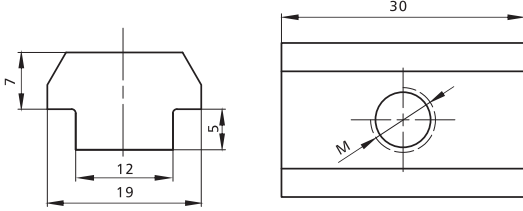

## Nut/T Slot Nut/Other Slots

Slot	Item No.	Spec.	Material	Finish	PCS/CTN	KGS/CTN	CTN SIZE (mm)
12	2034-3	M6	Steel	Zinc Blue	500	20.00	225*170*180
12	2034-4	M8	Steel	Zinc Blue	500	19.15	225*170*180
12	2034-5	M10	Steel	Zinc Blue	500	18.20	225*170*180