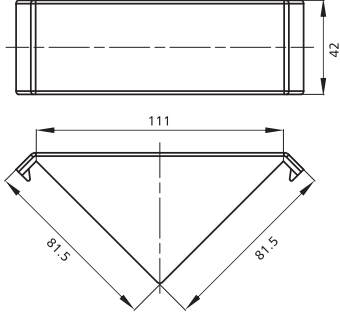

## Alu Profile Accessories/Connectors/Angle Connectors & Caps

Item	Item No.	Material	Finish	PCS/CTN	KGS/CTN	CTN SIZE(mm)
Cap	8842C	Nylon	Black	80	3.3	350*220*180