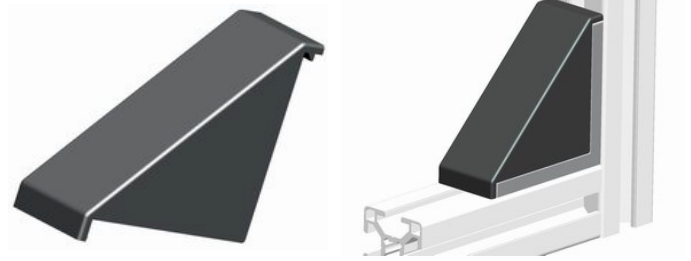

## Alu Profile Accessories/Connectors/Angle Connectors & Caps

Item	Item No.	Material	Finish	PCS/CTN	KGS/CTN	CTN SIZE(mm)
Cap	8842C	Nylon	Black	80	3.3	350*220*180