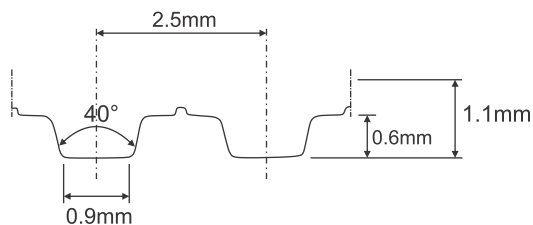

T2.5-16 Series

شکل 0

شکل F

فرم تسمه

T2.5 با گام ۲.۵ میلیمتر برای تسمه با پهنای ۶ میلیمتر

Unit : mm

Part No.	Teeth No.	Fig.	ØP	ØE	ØF	A	C	L	ØB	Ød	Flange	Material
16T2.5-12	12	F	9.54	9.00	12.0	10	7	16	6	3	With Flanges	Aluminium
16T2.5-14	14	F	11.14	10.60	14.3	10	7	16	7	3		
16T2.5-15	15	F	11.94	11.40	14.7	10	7	16	8	3		
16T2.5-16	16	F	12.73	12.19	16.0	10	7	16	9	3		
16T2.5-18	18	F	14.2	13.80	17.4	10	7	16	10	4		
16T2.5-19	19	F	15.12	14.60	22.2	10	7	16	11	4		
16T2.5-20	20	F	15.92	15.40	22.2	10	7	16	11	4		
16T2.5-22	22	F	17.51	16.97	22.2	10	7	16	11	4		
16T2.5-24	24	F	19.10	18.55	22.2	10	7	16	13	4		
16T2.5-25	25	F	19.89	19.35	25.3	10	7	16	13	4		
16T2.5-26	26	F	20.69	20.15	25.3	10	7	16	13	4		
16T2.5-28	28	F	22.28	21.74	28.5	10	7	16	15	6		
16T2.5-30	30	F	23.87	23.35	28.5	10	7	16	15	6		
16T2.5-32	32	F	25.46	24.95	30.0	10	7	16	17	6		
16T2.5-36	36	F	28.65	28.10	31.8	10	7	16	19	6		
16T2.5-40	40	F	31.83	31.30	35.0	10	7	16	21	6		
16T2.5-44	44	0	35.01	34.47	-	10	-	16	24	6	Without Flanges	Aluminium
16T2.5-48	48	0	38.20	37.70	-	10	-	16	26	6		
16T2.5-60	60	0	47.75	47.25	-	10	-	16	33	8		