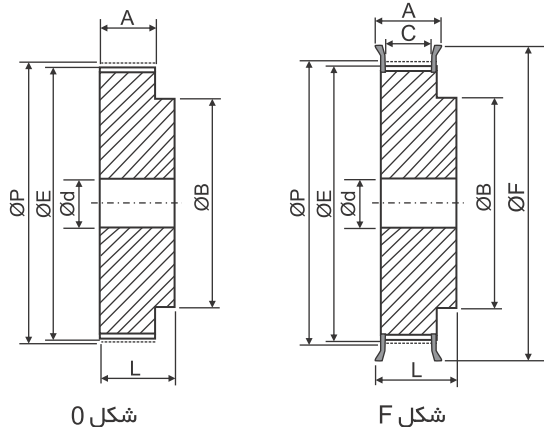

T2.5-16 Series

شکل 0

شکل F

فرم تسمه

T2.5 با گام ۲.۵ میلیمتر برای تسمه با پهنای ۶ میلیمتر

Unit : mm

Part No.	Teeth No.	Fig.	ØP	ØE	ØF	A	C	L	ØB	Ød	Flange	Material
16T2.5-12	12	F	9.54	9.00	12.0	10	7	16	6	3	With Flanges	Aluminium
16T2.5-14	14	F	11.14	10.60	14.3	10	7	16	7	3		
16T2.5-15	15	F	11.94	11.40	14.7	10	7	16	8	3		
16T2.5-16	16	F	12.73	12.19	16.0	10	7	16	9	3		
16T2.5-18	18	F	14.2	13.80	17.4	10	7	16	10	4		
16T2.5-19	19	F	15.12	14.60	22.2	10	7	16	11	4		
16T2.5-20	20	F	15.92	15.40	22.2	10	7	16	11	4		
16T2.5-22	22	F	17.51	16.97	22.2	10	7	16	11	4		
16T2.5-24	24	F	19.10	18.55	22.2	10	7	16	13	4		
16T2.5-25	25	F	19.89	19.35	25.3	10	7	16	13	4		
16T2.5-26	26	F	20.69	20.15	25.3	10	7	16	13	4		
16T2.5-28	28	F	22.28	21.74	28.5	10	7	16	15	6		
16T2.5-30	30	F	23.87	23.35	28.5	10	7	16	15	6		
16T2.5-32	32	F	25.46	24.95	30.0	10	7	16	17	6		
16T2.5-36	36	F	28.65	28.10	31.8	10	7	16	19	6		
16T2.5-40	40	F	31.83	31.30	35.0	10	7	16	21	6		
16T2.5-44	44	0	35.01	34.47	-	10	-	16	24	6	Without Flanges	Aluminium
16T2.5-48	48	0	38.20	37.70	-	10	-	16	26	6		
16T2.5-60	60	0	47.75	47.25	-	10	-	16	33	8		