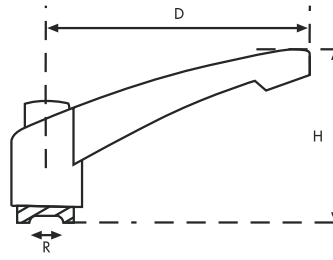

SMT SERIES Metal Female Adjustable Handle (Orange)

CODE	D (mm)	R (mm)	Slot Length	H (mm)
SMT45 05	45	M5	10	36
SMT45 06	45	M6	10	36
SMT60 06	60	M6	12	40
SMT60 08	60	M8	12	40
SMT60 10	60	M10	12	40
SMT60 12	60	M12	12	40
SMT80 06	80	M6	12	45
SMT80 08	80	M8	12	45
SMT80 10	80	M10	12	45
SMT80 12	80	M12	12	45
SMT100 12	100	M12	20	55
SMT100 14	100	M14	20	55
SMT100 16	100	M16	20	55

Orange Adjustable Female Handle
Metal body, orange electro-static painted.