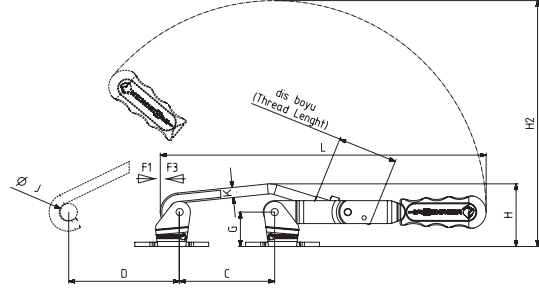

413

MODEL NO	(STAINLESS)	(BLACK)	F1 (N)	F3 (N)	STROK (DIŞ BOYU) (STROKE) (thread length)	(WEIGHT) (gr)
413 - 3	S 413 -	B 413 -	2000	2500	41	285

F1 : BASKI KUVVETİ (EXERTING FORCE), F3 : TUTMA KAPASİTESİ (HOLDING CAPACITY)

Paslanmaz C Kancalı ürünlerin çekme kuvvetleri %30 daha azdır. (Stainless steel latch clamp's tensile strength are %30 more less)

Body Mounting Base U Base

MODEL NO	A	B	B2	C Min.	C Max.	D	E	F	G	H	H2	J	K	L Min.	L Max.	M	N
413 - 3	51,5	25,5		60	75	80	38		24	42	190	12	M 8	255	270	Ø 7	