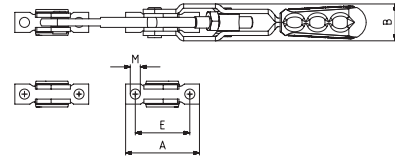

413

MODEL NO	(STAINLESS)	(BLACK)	F1 (N)	F3 (N)	STROK (DIŞ BOYU) (STROKE) (thread length)	(WEIGHT) (gr)
413 - 3	S 413 -	B 413 -	2000	2500	41	285

F1 : BASKI KUVVETİ (EXERTING FORCE), F3 : TUTMA KAPASİTESİ (HOLDING CAPACITY)

Paslanmaz C Kancalı ürünlerin çekme kuvvetleri %30 daha azdır. (Stainless steel latch clamp's tensile strength are %30 more less)

Body Mounting Base U Base

MODEL NO	A	B	B2	C Min.	C Max.	D	E	F	G	H	H2	J	K	L Min.	L Max.	M	N
413 - 3	51,5	25,5		60	75	80	38		24	42	190	12	M 8	255	270	Ø 7	