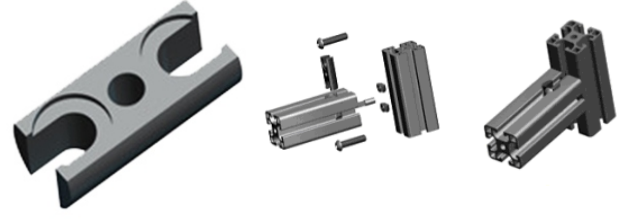

Alu Profile Accessories/Connectors/Bolt Connectors

For Profile	Item No.	A	B	C	Material	Finish	PCS/CTN	KGS/CTN	CTN SIZE (mm)
40*40	2037-40	37	24.2	Φ8	Steel	Zinc Blue	600	16.75	225*170*180
45*45	2037-45	42	28	Φ8	Steel	Zinc Blue	500	15.75	225*170*180
60*60	2037-60	57	43	Φ8	Steel	Zinc Blue	350	17.00	225*170*180