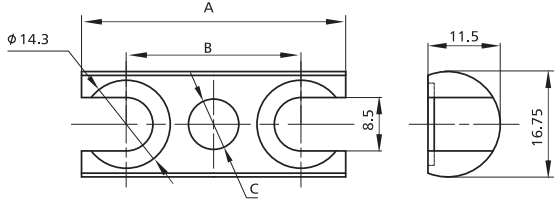

Alu Profile Accessories/Connectors/Bolt Connectors

For Profile	Item No.	A	B	C	Material	Finish	PCS/CTN	KGS/CTN	CTN SIZE (mm)
40*40	2037-40	37	24.2	Φ8	Steel	Zinc Blue	600	16.75	225*170*180
45*45	2037-45	42	28	Φ8	Steel	Zinc Blue	500	15.75	225*170*180
60*60	2037-60	57	43	Φ8	Steel	Zinc Blue	350	17.00	225*170*180