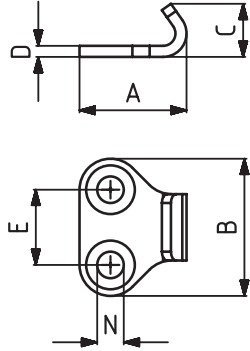

Stretcher Parts

KOD	MODEL NO	(STAINLESS)	A	B	C	D	E	N
361-362-2-03	361-362-2	S-361-362-2	24	31	12	2.5	17	Ø 6