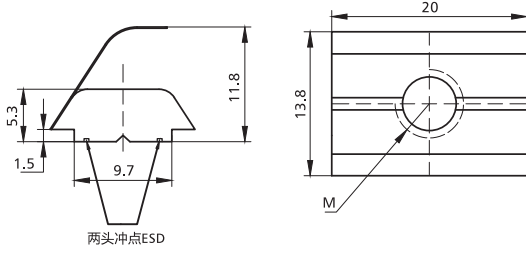

Nut/T Slot Nut/Slot 10

Slot	Item No.	Spec.	Material	Finish	PCS/CTN	KGS/CTN	CTN SIZE (mm)
	2001-1	M4	Steel	Zinc Blue	1,500	14.00	225*170*180
	2001-2	M5	Steel	Zinc Blue	1,500	13.25	225*170*180
	2001-3	M6	Steel	Zinc Blue	1,500	13.00	225*170*180
	2001-4	M8	Steel	Zinc Blue	1,500	11.65	225*170*180